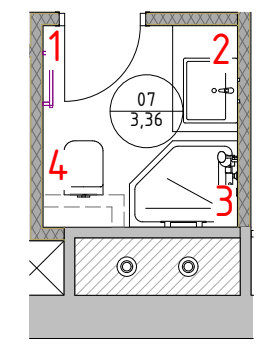

Схема помещения

Ведомость отделки душевой			
Усл. обозн.	Наименование отделки	Кол-во, ед. изм.	Прим.
	Настенная плитка Tubadzin Monolith Epoxy Graphite 2 Mat 10mm 89,8x44,8	12,5м²	
	Настенная плитка Regonda Ceramicas Brass OXIDE L/R 600x1200	7,2м²	
	Светло-серая краска - по тону совпадает с плиткой внутри фрамуги	0,8м²	
	Фитостена из искусственного мха	750x400мм	
	Напольная плитка Italon Loft Honey 20x160	3,6м²	см. План полов
	Потолки - ГКЛ, окрашенные в серый	3,36м²	см. План потолков

Примечание:

высота потолка на развертках указана с расчетом :
3230 - существующая до начала ремонта отметка
- 50мм (покрытие пола)
- 100мм - средняя толщина ГКЛ - потолка
итого 3230-50-100 = 3080мм
Точная высота уточняется по месту в процессе производства работ.

Дизайн-проект квартиры в ЖК "Серебряный парк" г. Москва, ул. Паршина					
Изм.	Кол.уч.	Лист	№ Док.	Подп.	Дата
Выполнил	Пристрома				
Н.контроль	Сергачева				
Проверил	Сергачева				
Развертка душевой					
<table border="1"> <tr> <th>Стадия</th> <th>Лист</th> <th>Листов</th> </tr> <tr> <td>Р</td> <td>22</td> <td>53</td> </tr> </table>