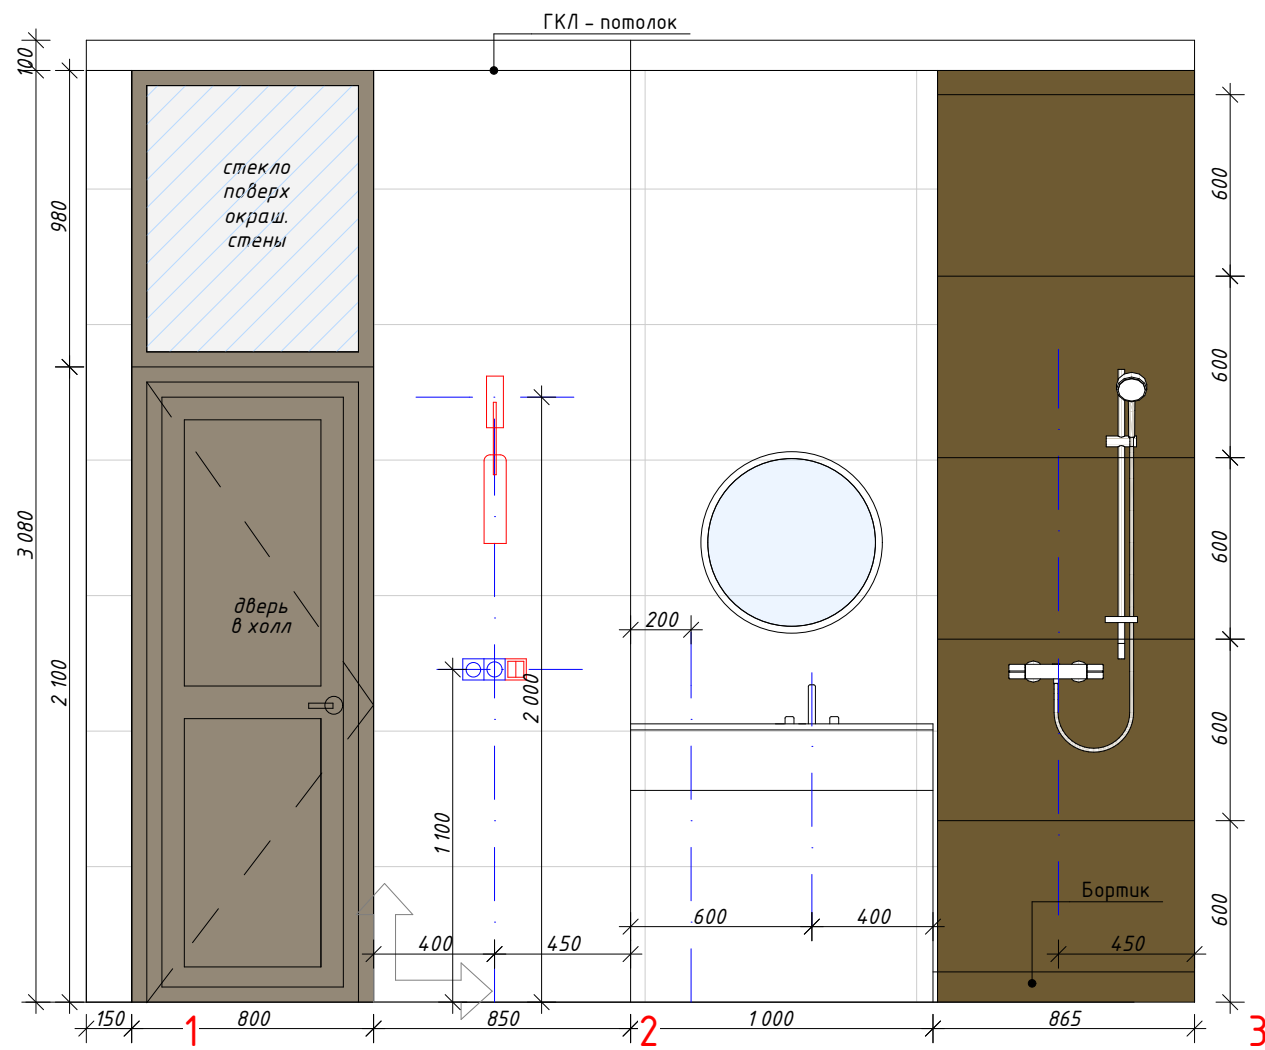

План с расстановкой мебели М1:50

Экспликация помещений		
№	Наименование	Площадь, м ²
01	Холл	9,48
02	Спальня	11,67
03	Гардеробная	7,16
04	Детская	14,89
05	Кабинет	14,13
06	Кухня-гостиная	31,30
07	Душевая	3,36
08	Ванная	4,09
09	Кладовая	2,78
10	Лоджия	4,61
		103,47 м ²

Развертка душевой M1:25

Схема помещения

Ведомость отделки душевой			
Усл. обозн.	Наименование отделки	Кол-во, ед. изм.	Прим.
	Настенная плитка Tubadzin Monolith Epoxy Graphite 2 Mat 10mm 89,8x44,8	12,5м ²	
	Настенная плитка Regonda Ceramicas Brass OXIDE L/R 600x1200	7,2м ²	
	Светло-серая краска - по тону совпадает с плиткой внутри фрамуги	0,8м ²	
	Фитостена из искусственного мха	750x400мм	
	Напольная плитка Italon Loft Honey 20x160	3,6м ²	см. План полов
	Потолки - ГКЛ, окрашенные в серый	3,36м ²	см. План потолков

Примечание:

высота потолка на развертках указана с расчетом :
 3230 - существующая до начала ремонта отметка
 - 50мм (покрытие пола)
 - 100мм - средняя толщина ГКЛ - потолка
 итого 3230-50-100 = 3080мм
 Точная высота уточняется по месту в процессе производства работ.