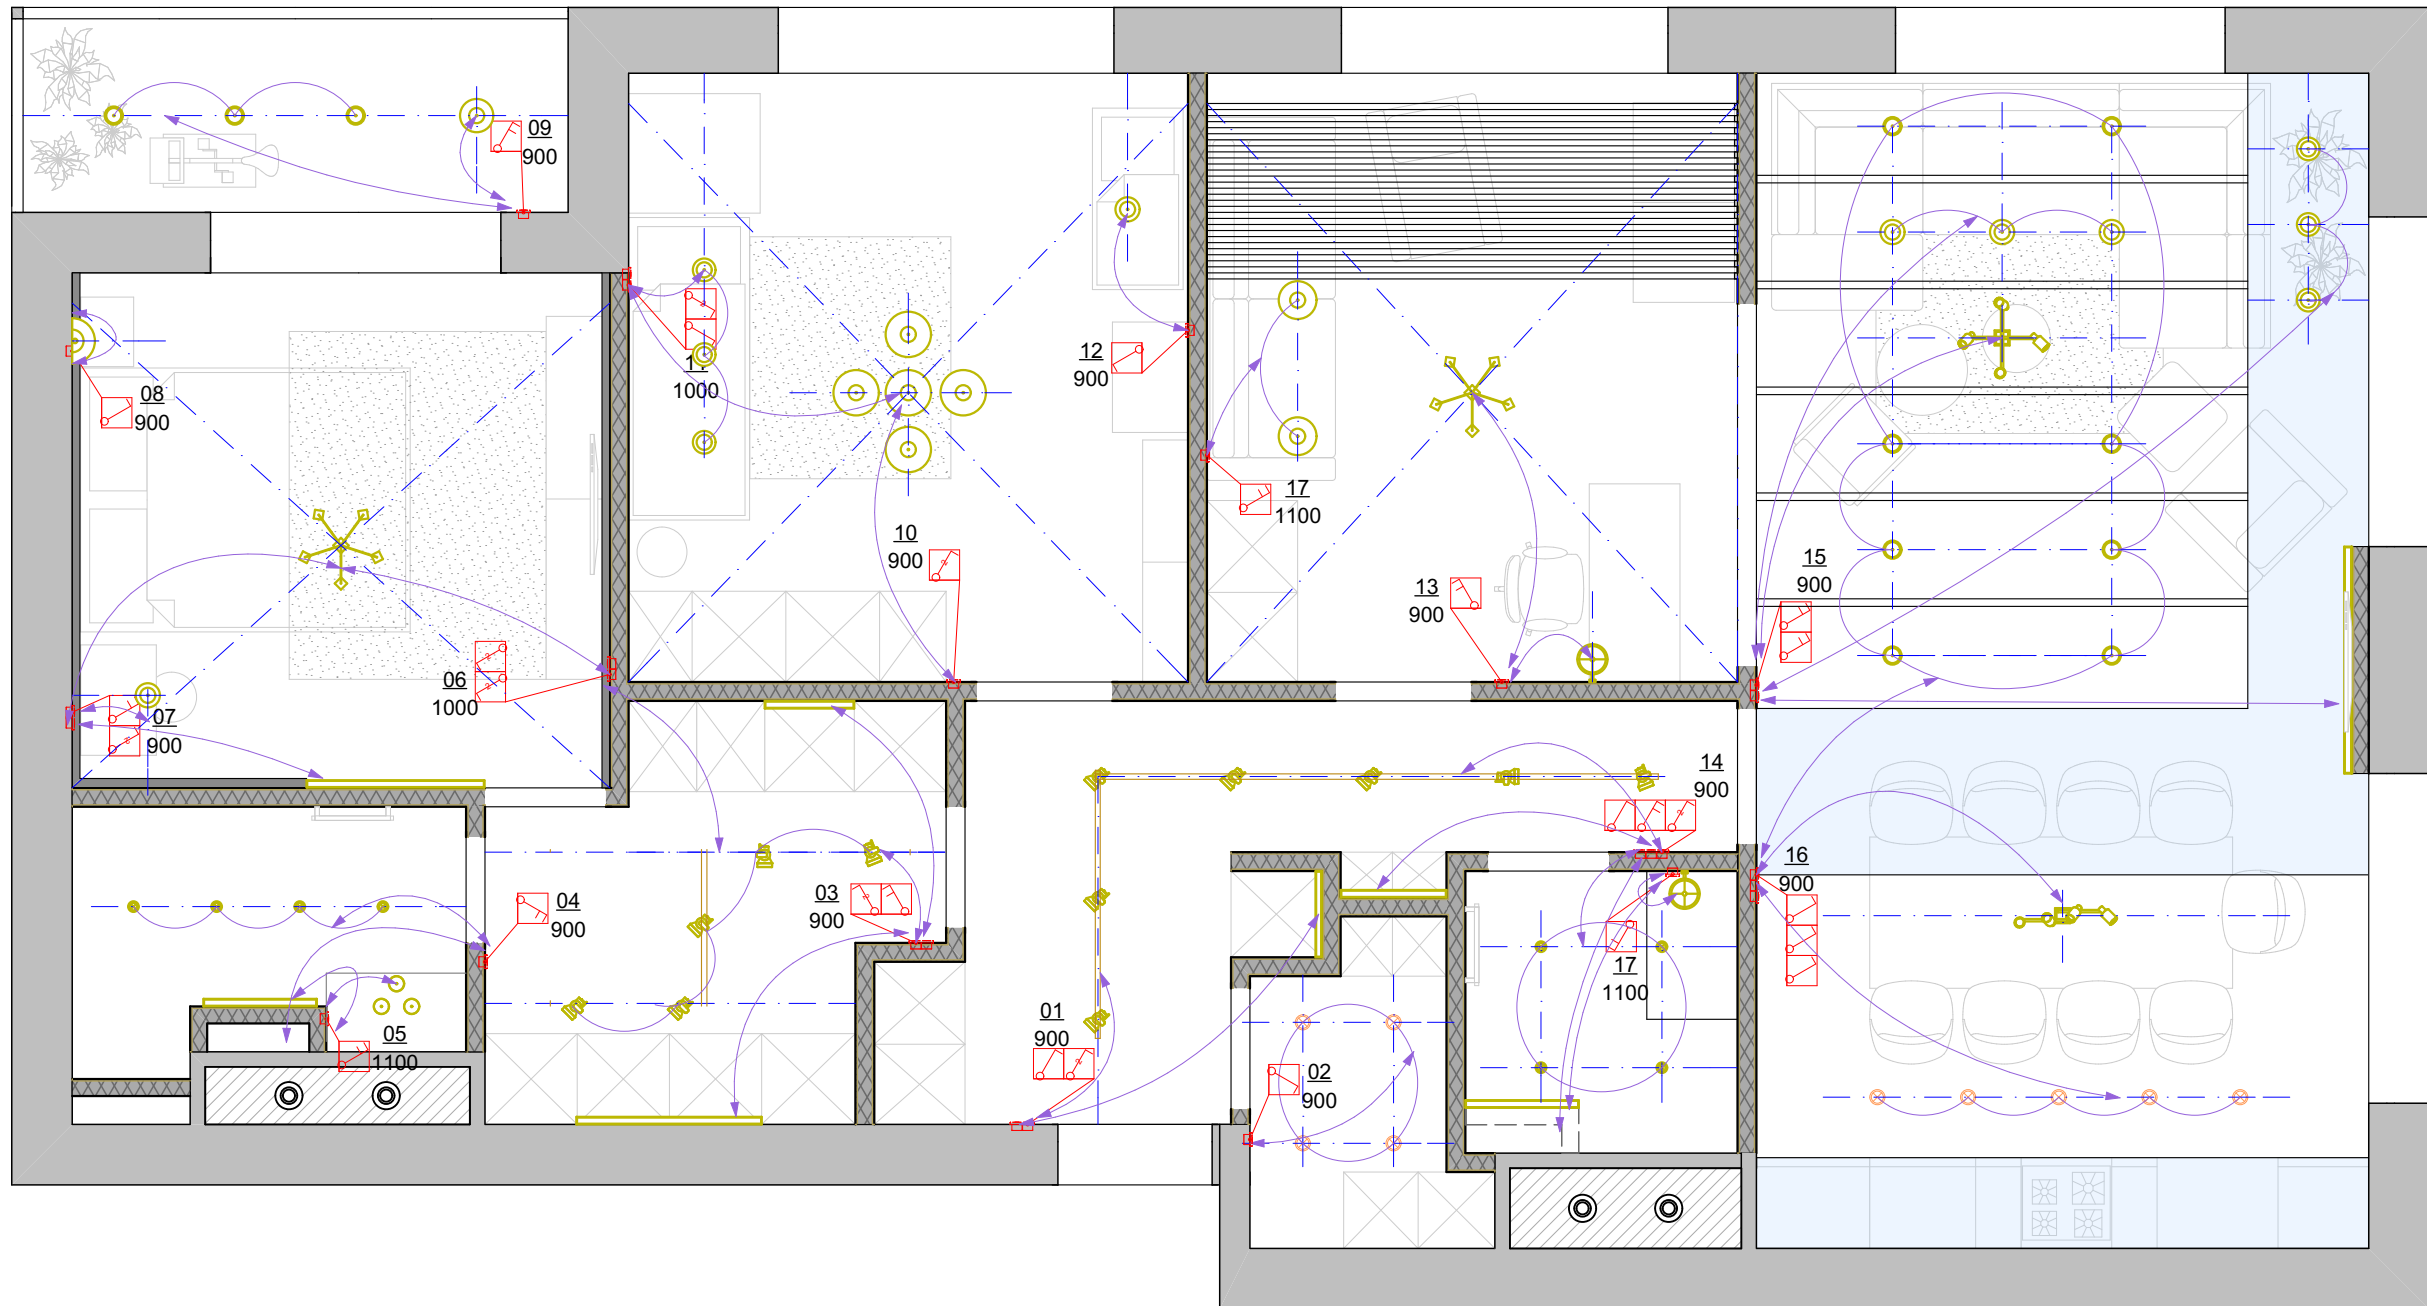

Схема освещения М1:50

Экспликация помещений

№	Наименование	Площадь, м²
01	Холл	9,48
02	Спальня	11,67
03	Гардеробная	7,16
04	Детская	14,89
05	Кабинет	14,13
06	Кухня-гостиная	31,30
07	Душевая	3,36
08	Ванная	4,09
09	Кладовая	2,78
10	Лоджия	4,61
		103,47 м²

Условные обозначения

- одноклавишный выключатель

- двухклавишный выключатель

- одноклавишный выключатель проходной

Дизайн-проект квартиры в ЖК "Серебряный парк"
г. Москва, ул. Паршина

Изм.	Кол.уч.	Лист	№ Док.	Подп.	Дата	Стадия	Лист	Листов			
									Р	14	53
Выполнил		Пристрома				Схема освещения					
Н.контроль		Сергачева									
Проверил		Сергачева