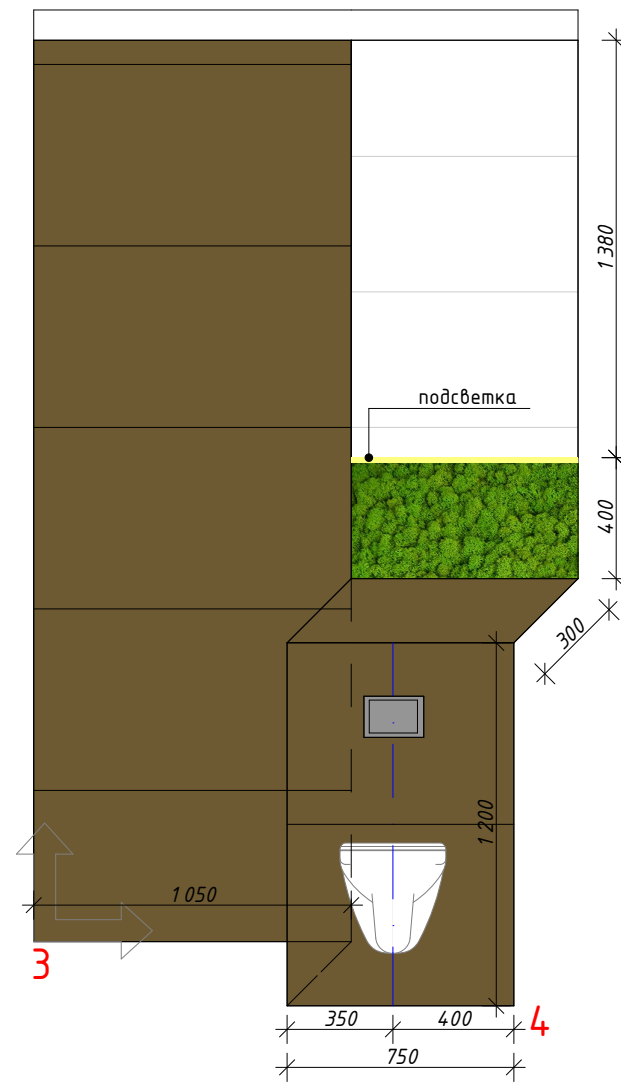

Развертка душевой M1:25

Схема помещения

Ведомость отделки душевой			
Усл. обозн.	Наименование отделки	Кол-во, ед. изм.	Прим.
	Настенная плитка Tubadzin Monolith Epoxy Graphite 2 Mat 10mm 89,8x44,8	12,5м²	
	Настенная плитка Regonda Ceramicas Brass OXIDE L/R 600x1200	7,2м²	
	Светло-серая краска - по тону совпадает с плиткой внутри фрамуги	0,8м²	
	Фитостена из искусственного мха	750x400мм	
	Напольная плитка Italon Loft Honey 20x160	3,6м²	см. План полов
	Потолки - ГКЛ, окрашенные в серый	3,36м²	см. План потолков

Примечание:

высота потолка на развертках указана с расчетом :
3230 - существующая до начала ремонта отметка
- 50мм (покрытие пола)
- 100мм - средняя толщина ГКЛ - потолка
итого 3230-50-100 = 3080мм
Точная высота уточняется по месту в процессе производства работ.

Дизайн-проект квартиры в ЖК "Серебряный парк" г. Москва, ул. Паршина					
Изм.	Кол.уч.	Лист	№ Док.	Подп.	Дата
Выполнил	Пристрома				
Н.контроль	Сергачева				
Проверил	Сергачева				
Развертка душевой					
<table border="1"> <tr> <th>Стадия</th> <th>Лист</th> <th>Листов</th> </tr> <tr> <td>Р</td> <td>22</td> <td>53</td> </tr> </table>