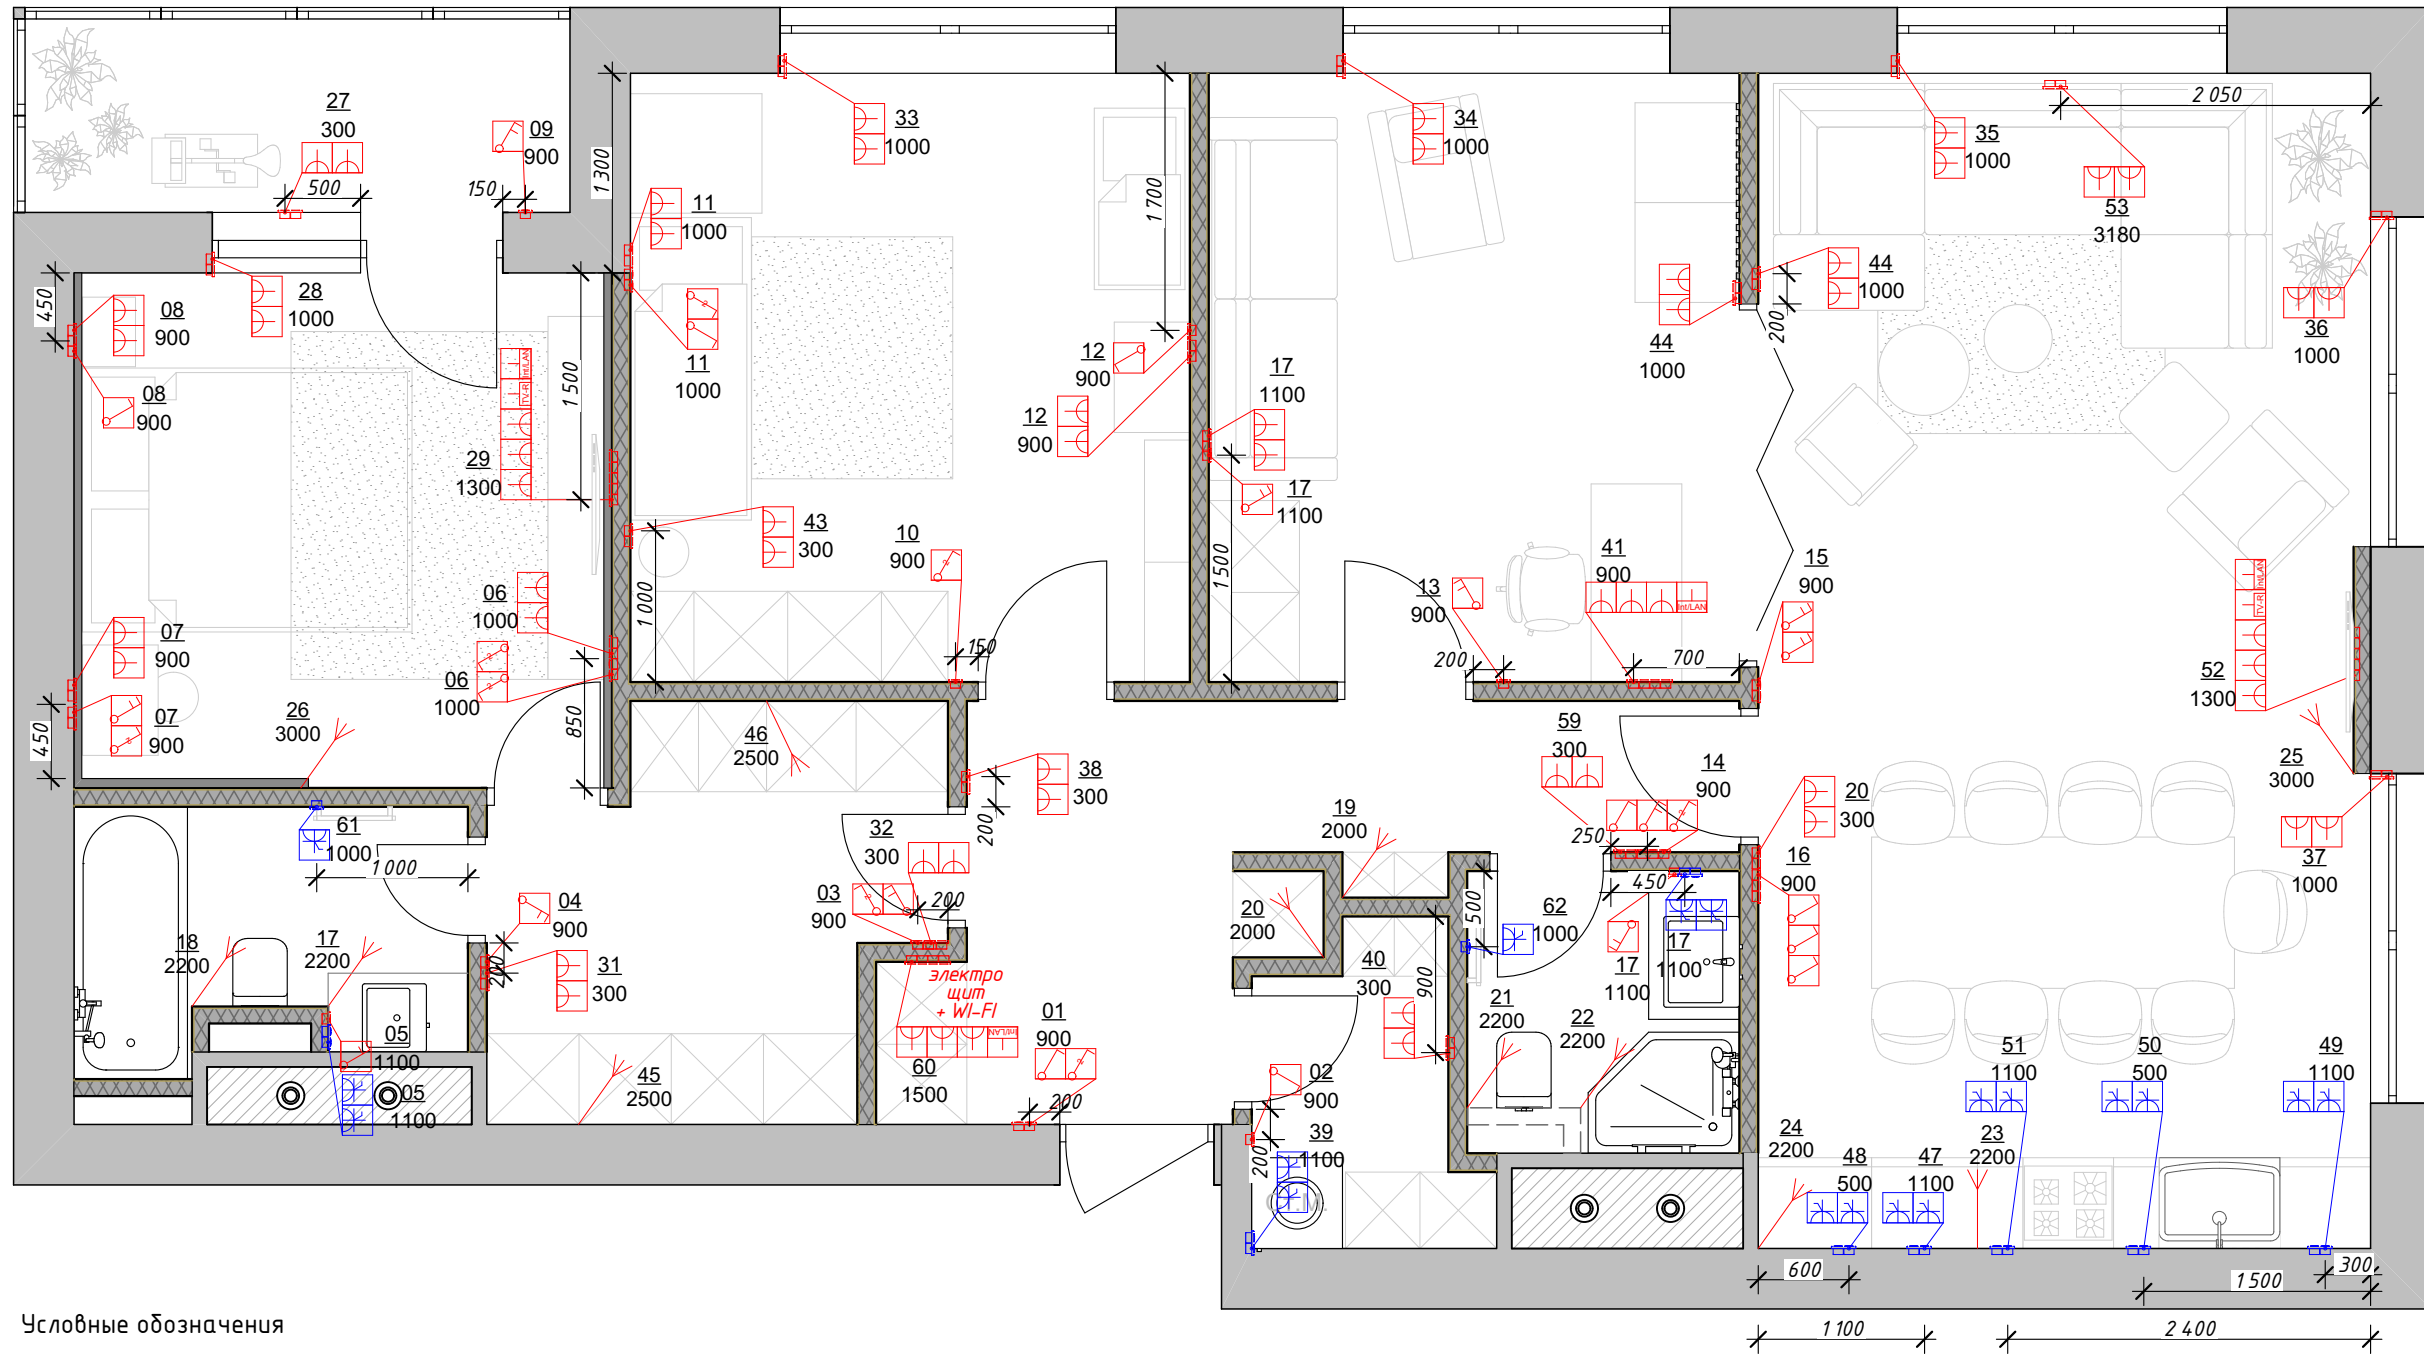

План с расстановкой электрооборудования М1:50

Условные обозначения

- одноклавишный выключатель
- двухклавишный выключатель
- двухклавишный выключатель проходной
- вывод электрокабеля в стене
- электророзетка
- электророзетка влагозащищенная
- интернет-розетка
- ТВ-розетка

24 900 - номер розеточной группы
- высота над ур. чистого пола

Примечание:

Высотные отметки отсчитываются от 0,000 чистого пола.

Дизайн-проект квартиры в ЖК "Серебряный парк" г. Москва, ул. Паршина					
Изм.	Кол.уч.	Лист	№ Док.	Подп.	Дата
Выполнил	Пристрома				
Н.контроль	Сергачева				
Проверил	Сергачева				
План с расстановкой электрооборудования					
Стадия			Лист	Листов	
Р			11	53