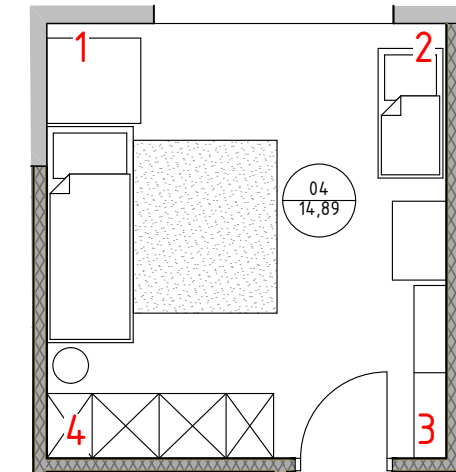

Ведомость отделки детской