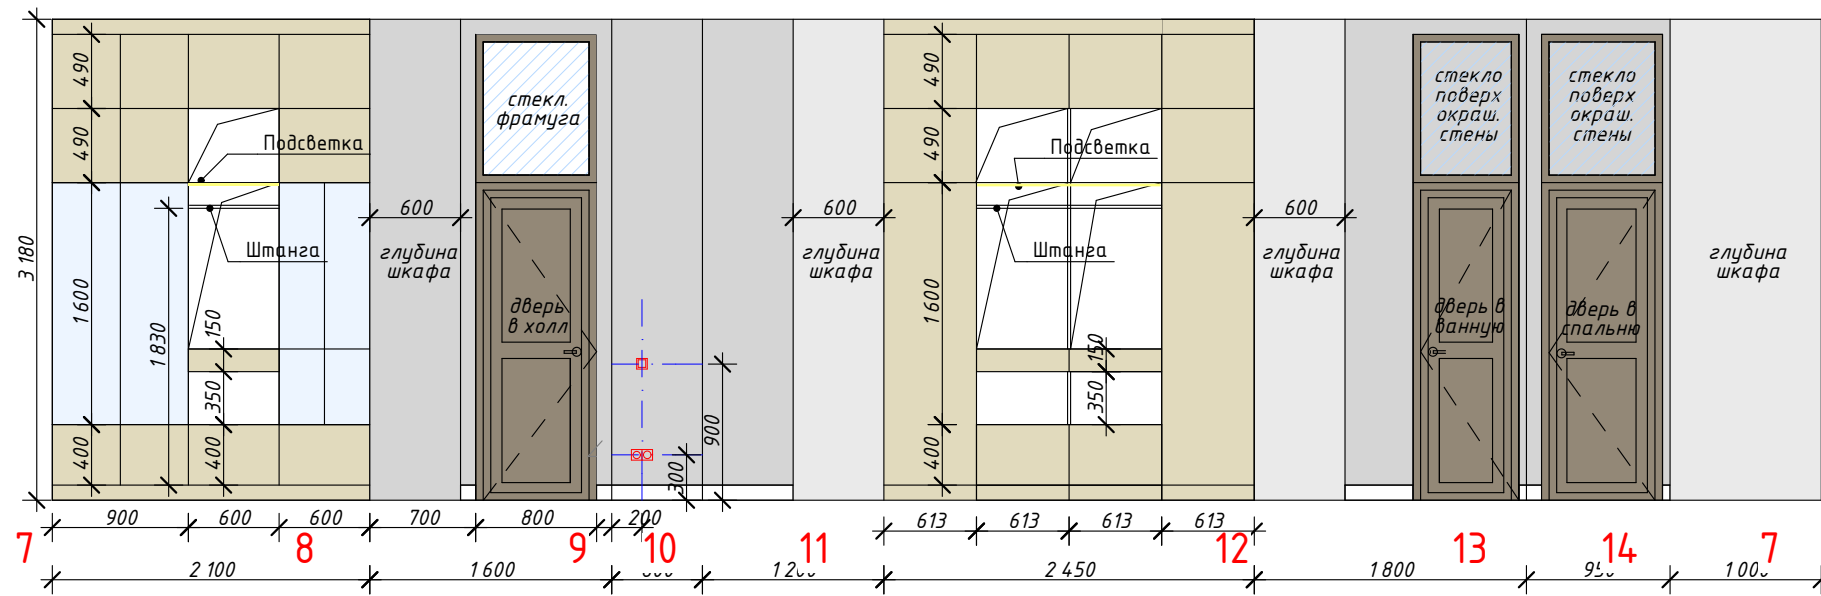

Развертка холла М1:50

Развертка гардеробной М1:50

Схема помещений

Ведомость отделки холла и гардеробной

Усл. обозн.	Наименование отделки	Кол-во, ед. изм.	Прим.
	Плитка с эффектом патины	10,9м ²	
	Декоративная штукатурка стен серого оттенка - цвет по согласованию с заказчиком	26,2м ²	
	Окрашивание внутри шкафов краем светлого оттенка - цвет по согласованию с заказчиком	39,3м ²	
	Плинтус - в соответствии с маркой напольной плитки	8,3п.м.	см. План полов
	Полы - Atlas Concorde Marvel Pro Sftuarario Select 60x60 Lapp.	16,35м ²	
	Потолки - жб плита окрашенная в серый	16,35м ²	см. План потолков