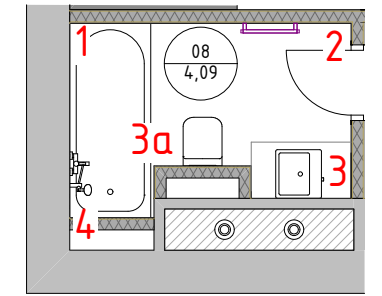

Схема помещения

Ведомость отделки ванной			
Усл. обозн.	Наименование отделки	Кол-во, ед. изм.	Прим.
	Настенная плитка Peronda Brass Cloud 60.7X120.7 Lapp.Rett.	14,1м²	
	Настенная плитка Porcelanosa Oxford Liston	14,53м²	
	Фитостена из искусственного мха	3штх 600х400мм	
	Полы - Atlas Concorde Marvel Pro Statuario Select 60x60 Lapp.	3,81м²	см. План полов
	Потолки - ГКЛ, окрашенные в серый	3,81м²	см. План потолков

Примечание:
высота потолка на развертках указана с расчетом :
3230 - существующая до начала ремонта отметка
- 50мм (покрытие пола)
- 100мм - средняя толщина ГКЛ -потолка
итого 3230-50-100 = 3080мм
Точная высота уточняется по месту в процессе производства работ.

Дизайн-проект квартиры в ЖК "Серебряный парк"
г. Москва, ул. Паршина

Изм.	Кол.уч.	Лист	№ Док.	Подп.	Дата
Выполнил	Пристрома				
Н.контроль	Сергачева				
Проверил	Сергачева				

Развертка ванной

Стадия	Лист	Листов
Р	23	53