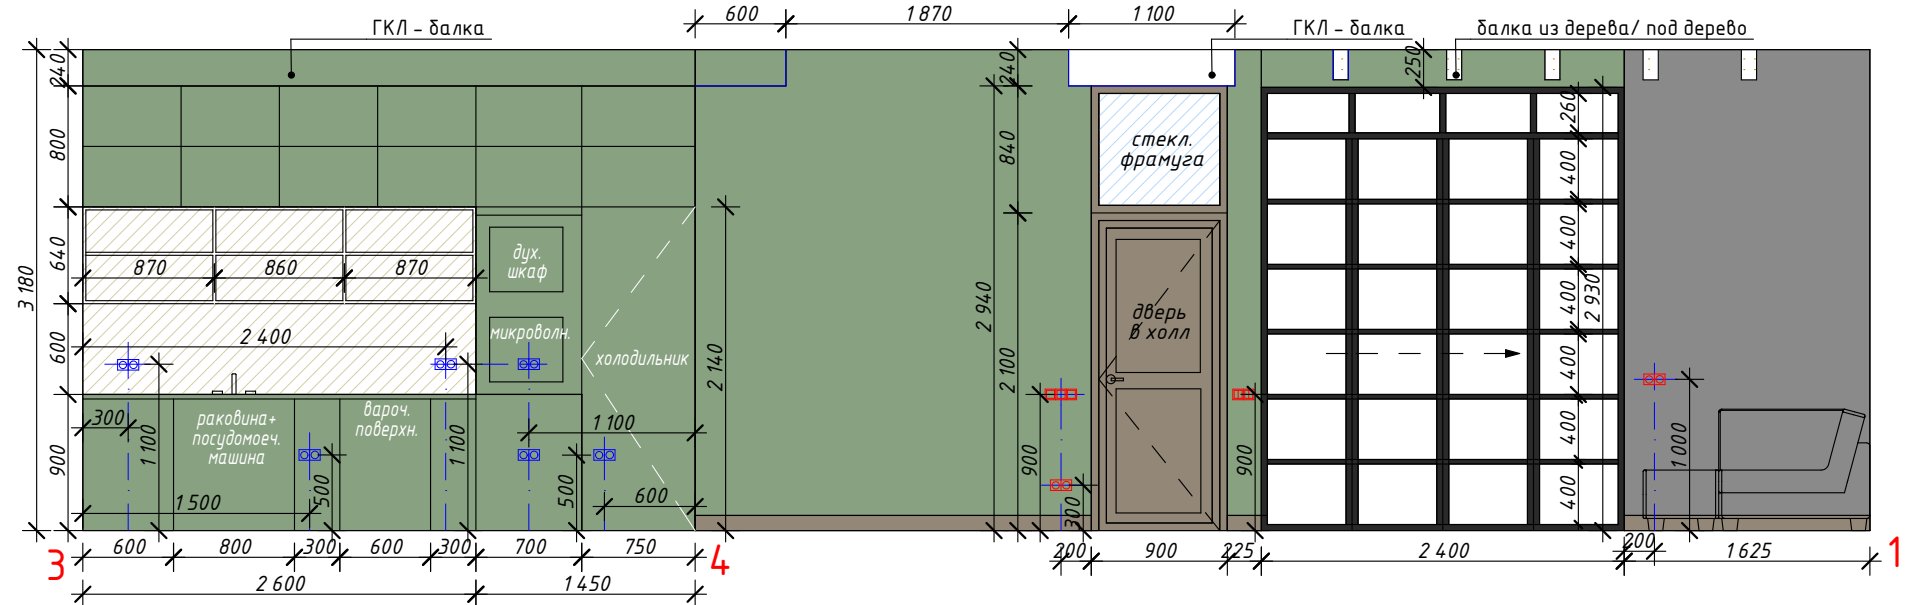

				<p>Спецификация осветительного оборудования</p>	Стадия	Лист	Листов
Выполнил	Пристрома	<i>Пристрома</i>			Р	17	53
Проверил	Сергачева	<i>Сергачева</i>					

Развертка кухни-гостиной М1:50

Схема помещения