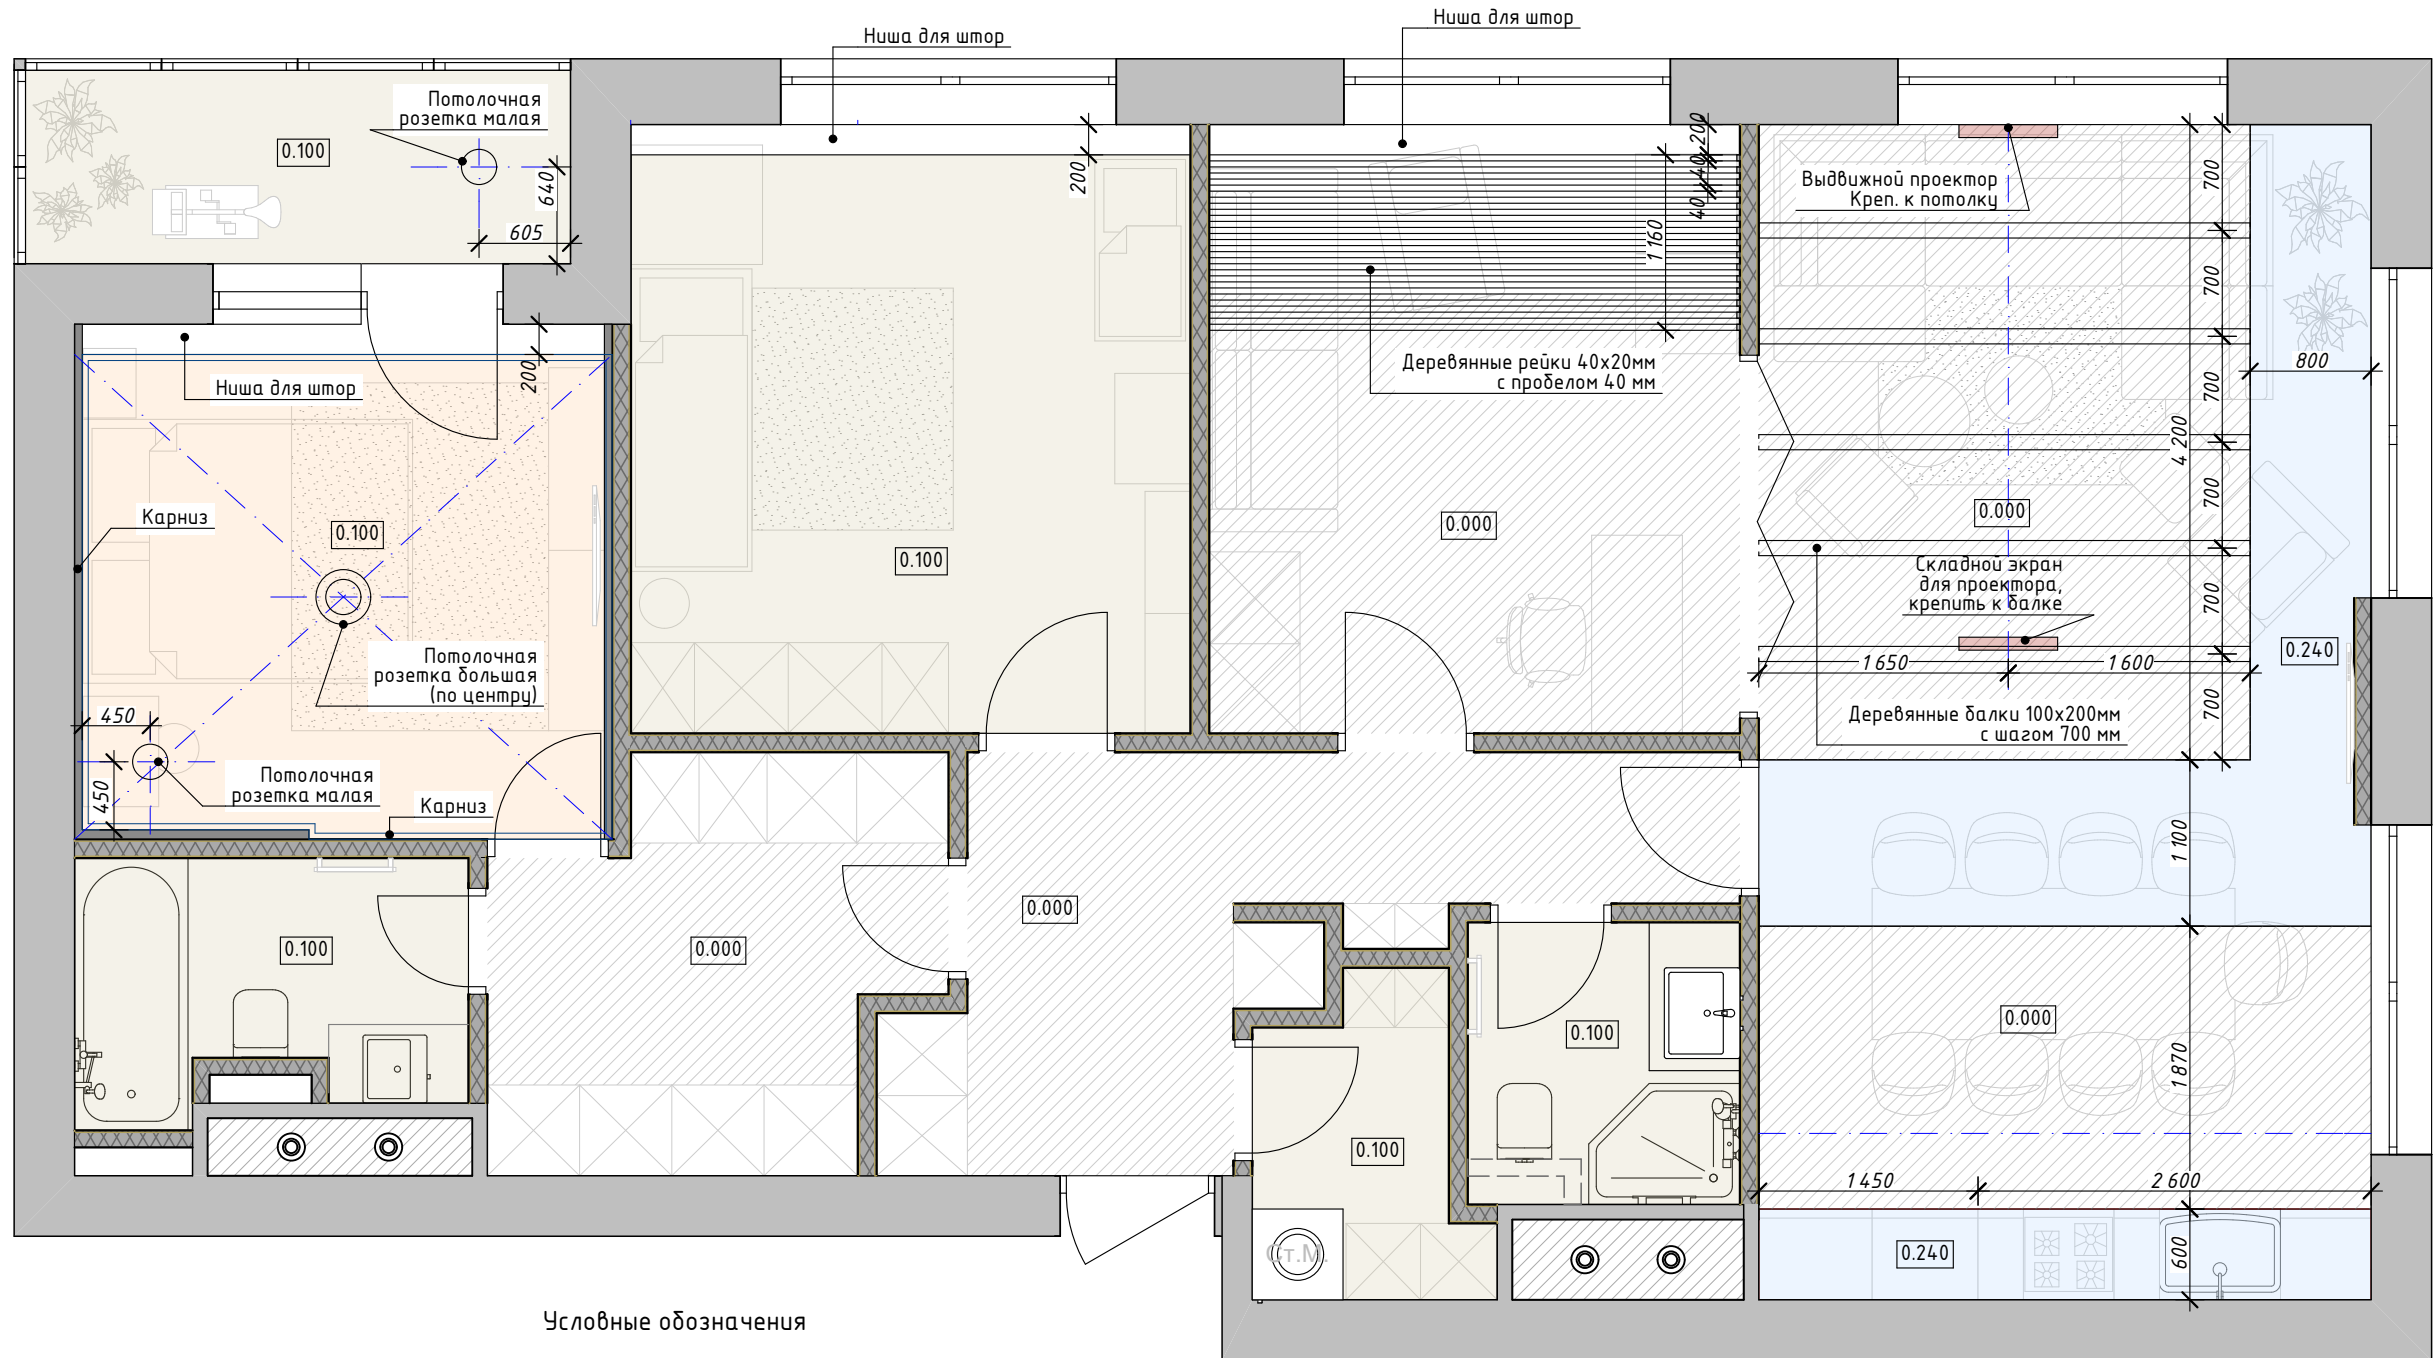

План потолков М1:50

Условные обозначения

- открытый потолок (зачищенная, выровненная жб плита, покрытая полуматовым лаком по бетону)
- короб из ГКЛ, опущенный до уровня низа окон (240мм)
- потолки ГКЛ, окрашенные матовой краской
- потолки ГКЛ, окрашенные матовой краской со звукоизолир. слоем
- потолки с использованием реек и балок
- отметка потолка относительно существующей жб плиты

Экспликация помещений		
№	Наименование	Площадь, м²
01	Холл	9,48
02	Спальня	11,67
03	Гардеробная	7,16
04	Детская	14,89
05	Кабинет	14,13
06	Кухня-гостиная	31,30
07	Душевая	3,36
08	Ванная	4,09
09	Кладовая	2,78
10	Лоджия	4,61
		103,47 м²

Дизайн-проект квартиры в ЖК "Серебряный парк" г. Москва, ул. Паршина								
Изм.	Кол.уч.	Лист	№ Док.	Подп.	Дата			
Выполнил	Пристрома							
Н.контроль	Сергачева							
Проверил	Сергачева							
План потолков						Стадия	Лист	Листов
						Р	10	53