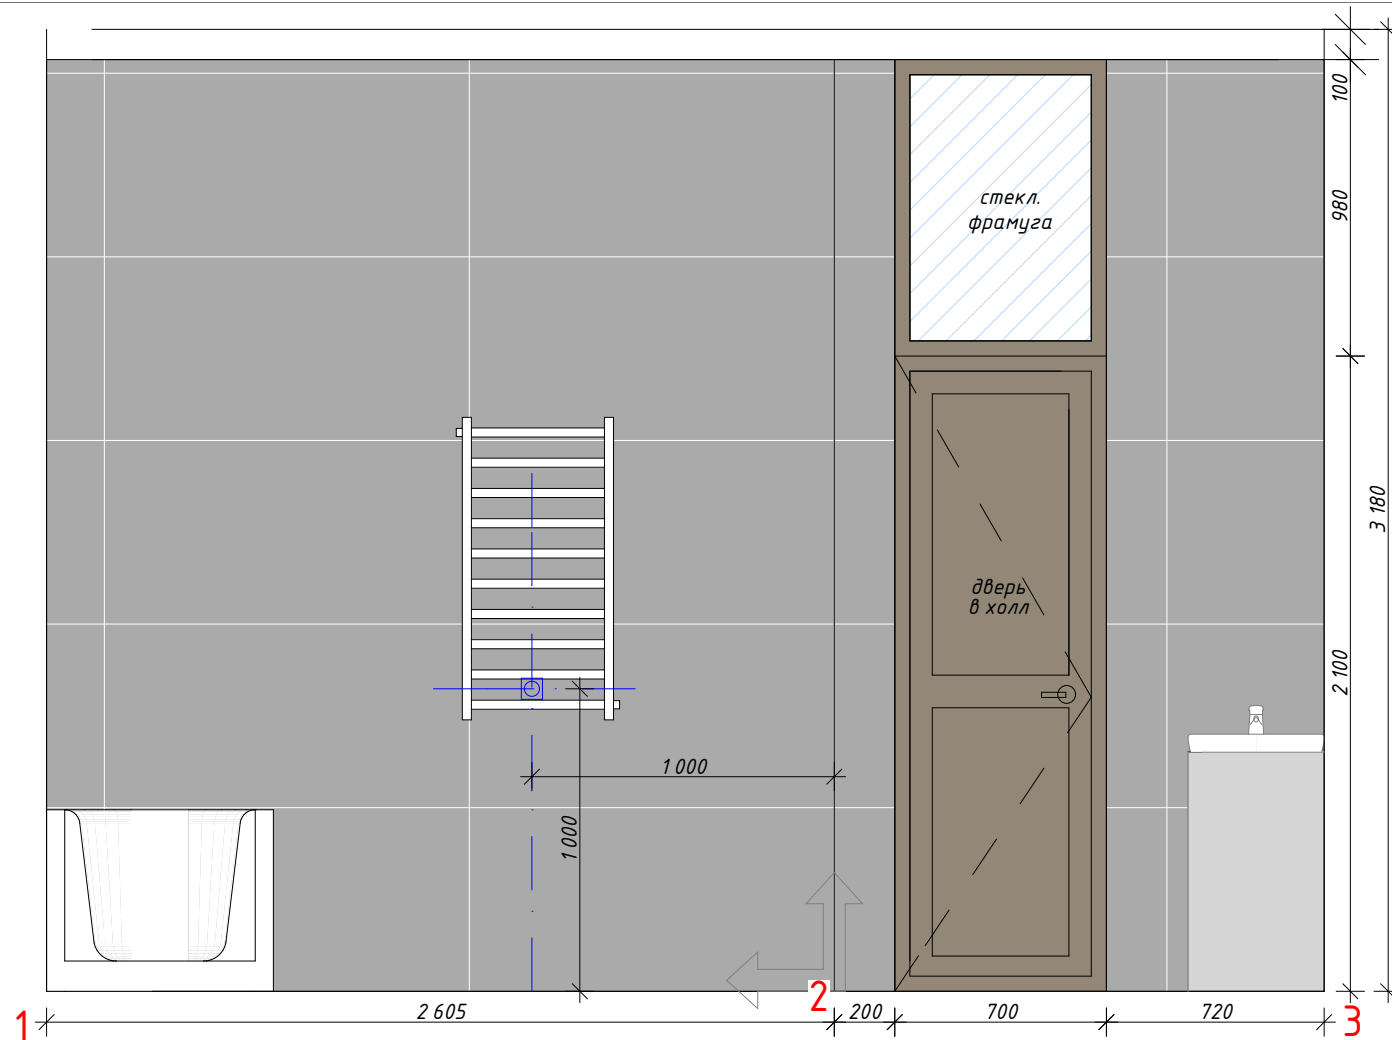

Развертка ванной М1:25