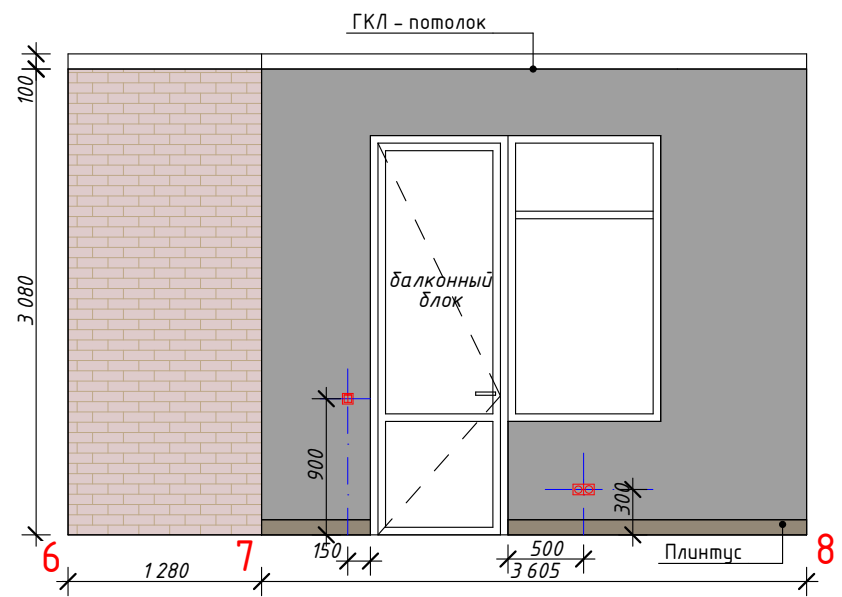

Развертка спальни М1:50

Развертка лоджии М1:50

Схема помещений

Ведомость отделки спальни и лоджии

Усл. обозн.	Наименование отделки	Кол-во, ед. изм.	Прим.
	Декоративная штукатурка под бетон оттенков согласно визуализации	6,8м ²	Лоджия
	Фитостена из искусственного мха	1,2 x 3,1(Н)м	Спальня
	Ламинат - декоративное оформление стены, марка по согласованию с Заказчиком	4,7м ²	
	Панно Fatura 2020 / MORRIS	3,71 x 3,1 (Н)м	
	Обои-компаньон к панно Fatura 2020 / MORRIS	18,9м ²	см. План полов
	Паркет, доска Тека Antique Soft Loc Каньон 12923 Дуб Кантри с брашью (Текстурированная) 2200x155 мм	11,67м ²	
	Керамогранит Сиена GP 100x600	4,7м ²	
	Плинтус- из дверного наличника	15,4п.м.	
	Потолки - окрашенные ГКЛ согласно визуализации	17,9м ²	см. План потолков
	Декоративные потолочные розетки	1 шт (большая) 2 шт (малые)	
	Потолочный карниз, окрашенный в цвет потолка	14,5п.м.	