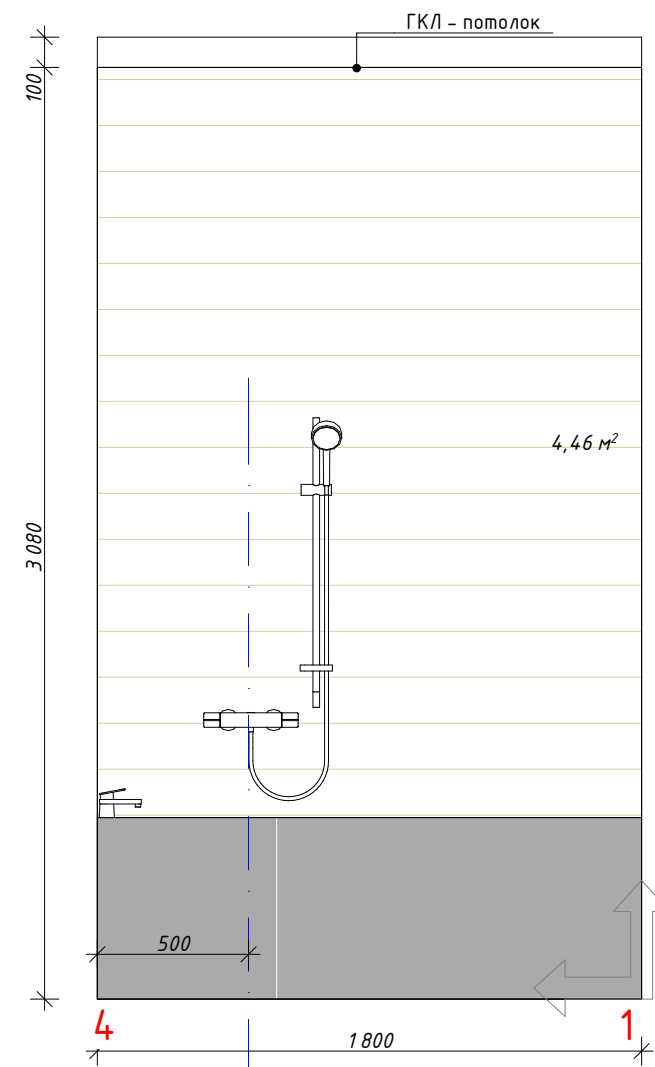

Развертка ванной М1:25