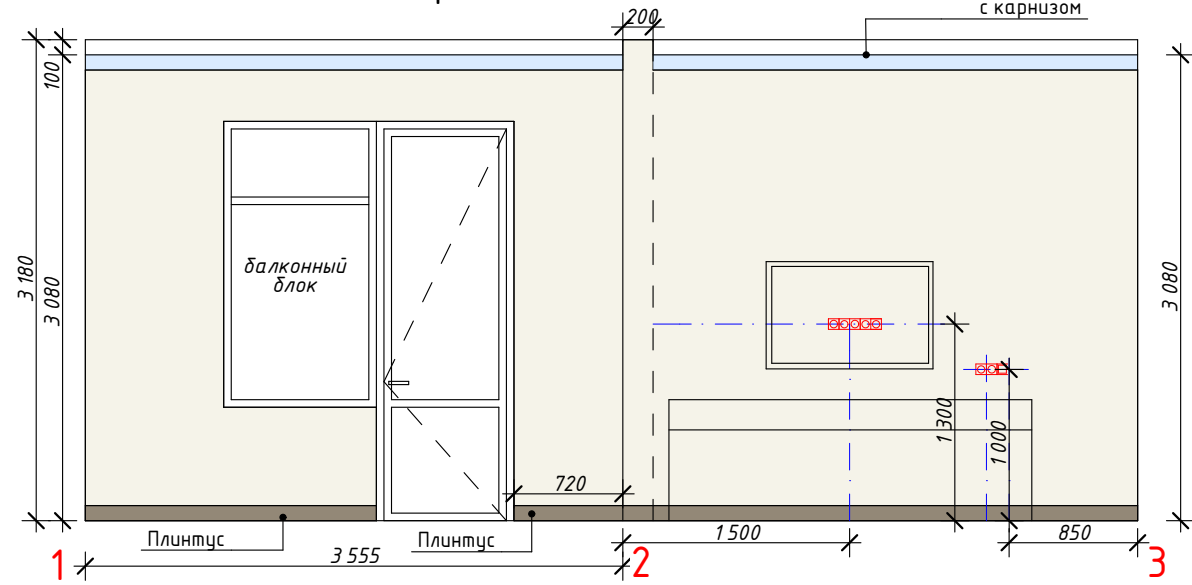

Развертка спальни М1:50