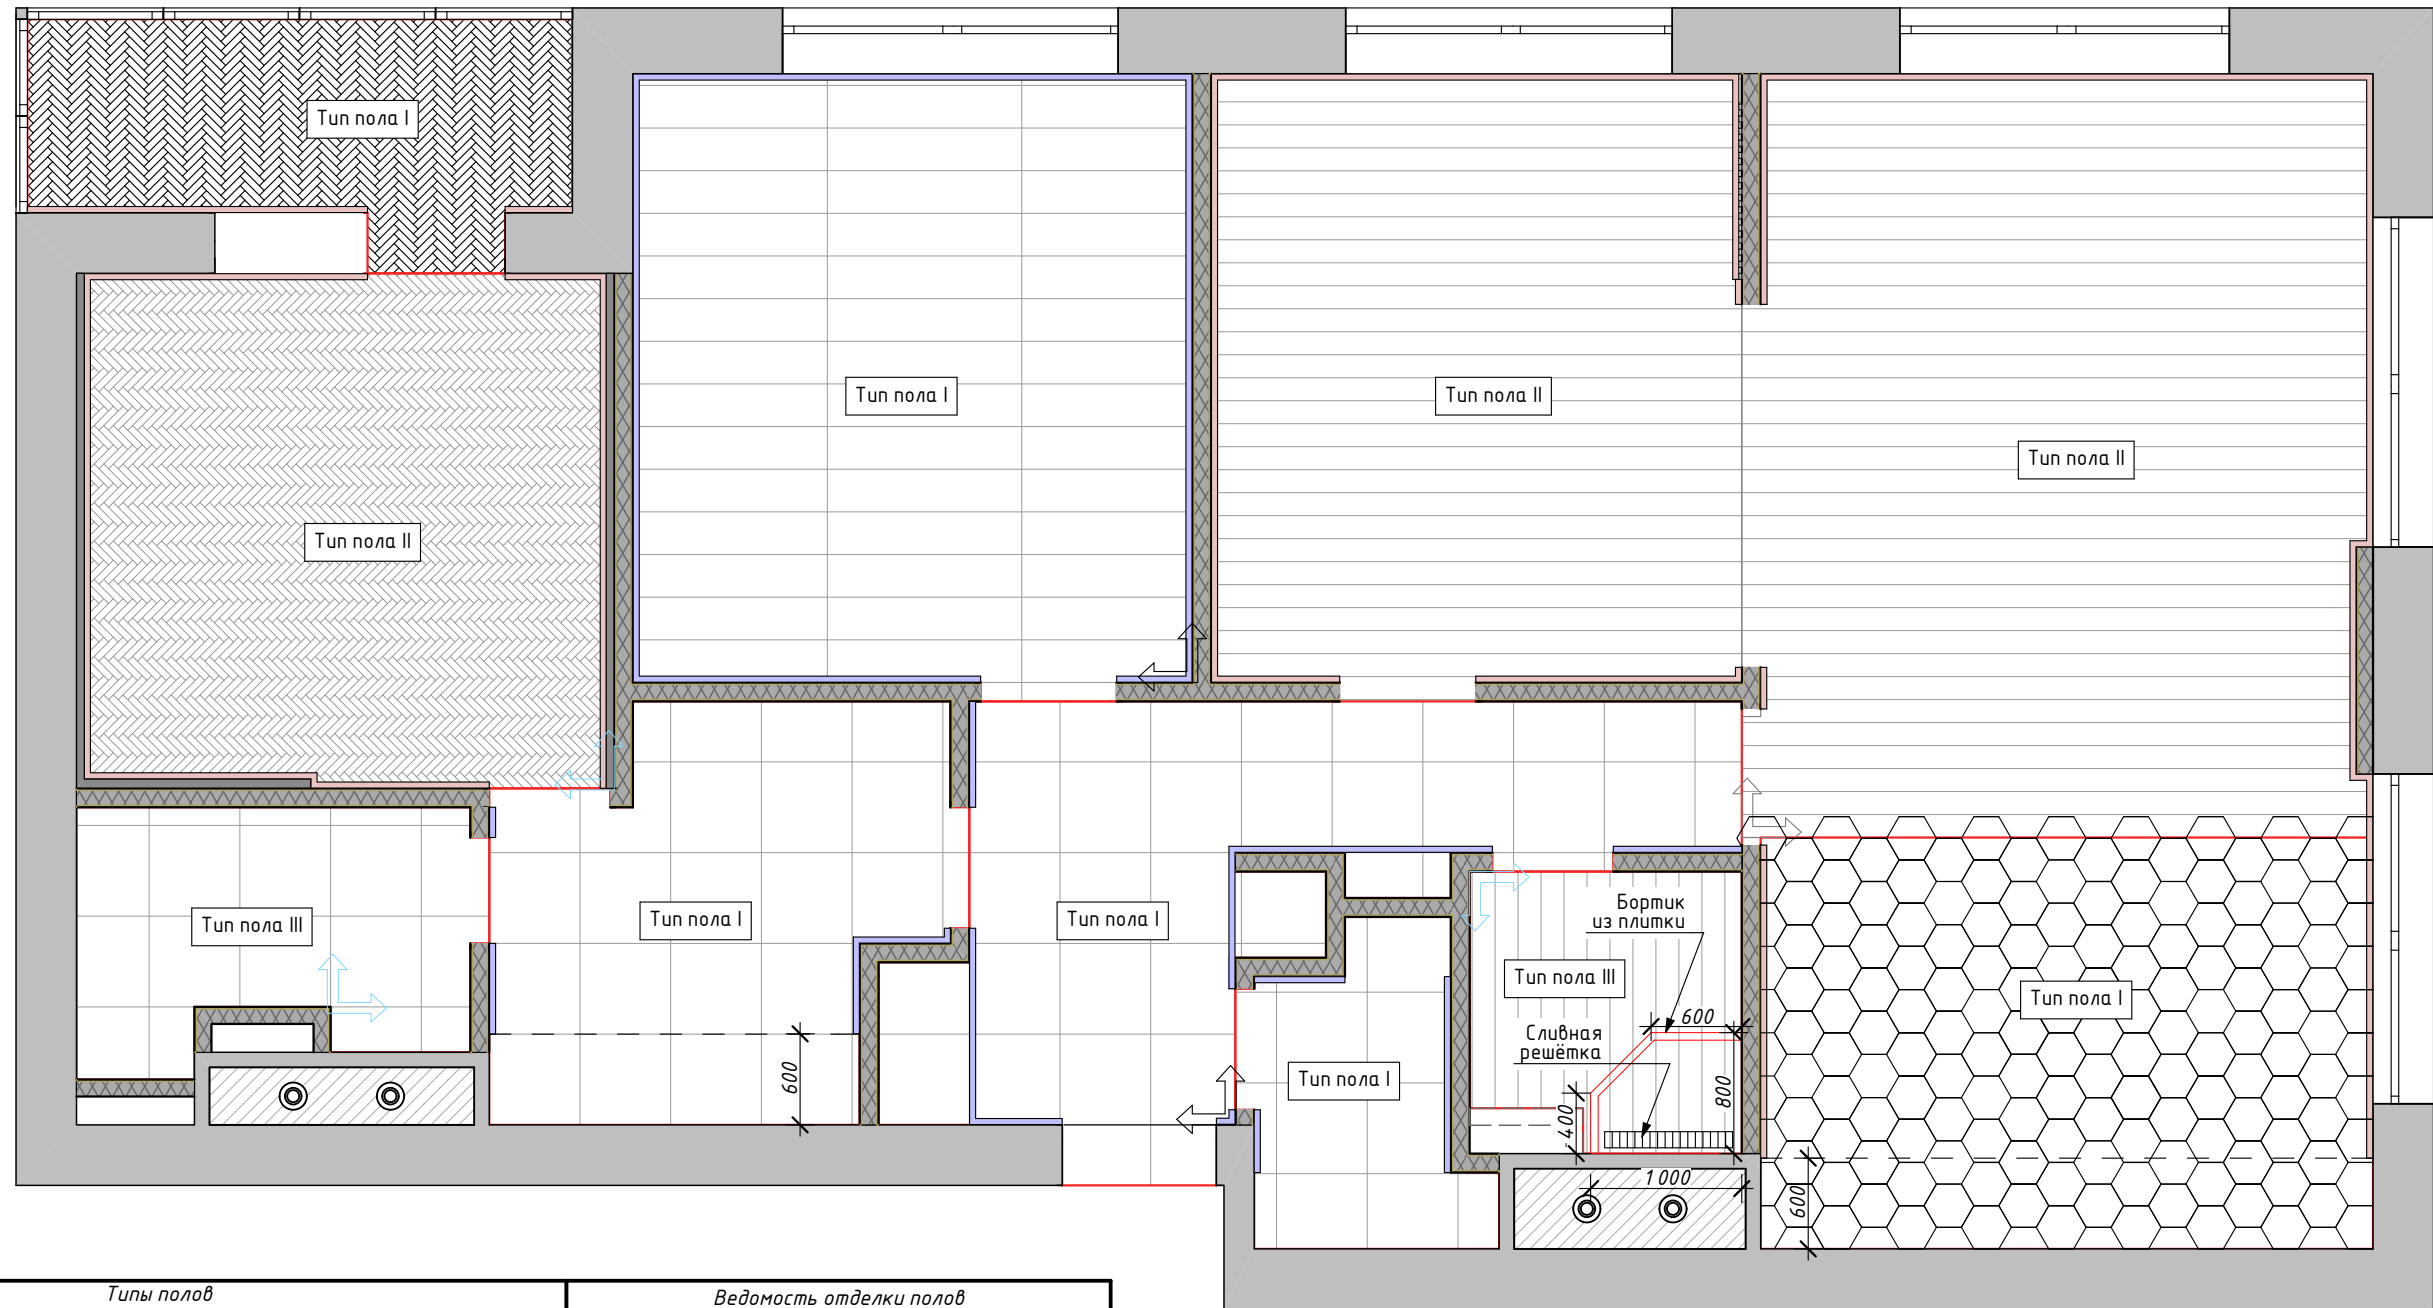

План полов М1:50

Типы полов				Ведомость отделки полов		
Поз.	Конструкция пола	Толщина слоя, мм	Прим.	Тип пола	Площадь, м2	Примечание
Тип пола I				Тип пола I	36,39	
	Плитка - Напольная	9				
	Клей плиточный	9				
	Электрич.тепл. пол	2		Тип пола II	61,94	
	Стяжка	30				
Тип пола II				Тип пола III	7,31	
	Паркетная доска	14				
	Подложка	6				
	Стяжка	30				
Тип пола III						
	Плитка - Напольная	9				
	Клей плиточный	9				
	Электрич.тепл. пол	2				
	Стяжка	25				
	Гидроизоляция	5				

Условные обозначения:

- начало раскладки покрытия

- плинтус из дверного наличника

- плинтус из керамогранита (соответ. покрытие пола)

Дизайн-проект квартиры в ЖК "Серебряный парк"						г. Москва, ул. Паршина		
Изм.	Кол.уч.	Лист	№ Док.	Подп.	Дата	Стадия	Лист	Листов
						Р	7	53
Выполнил		Пристрома				План полов		
Н.контроль		Сергачева						
Проверил		Сергачева