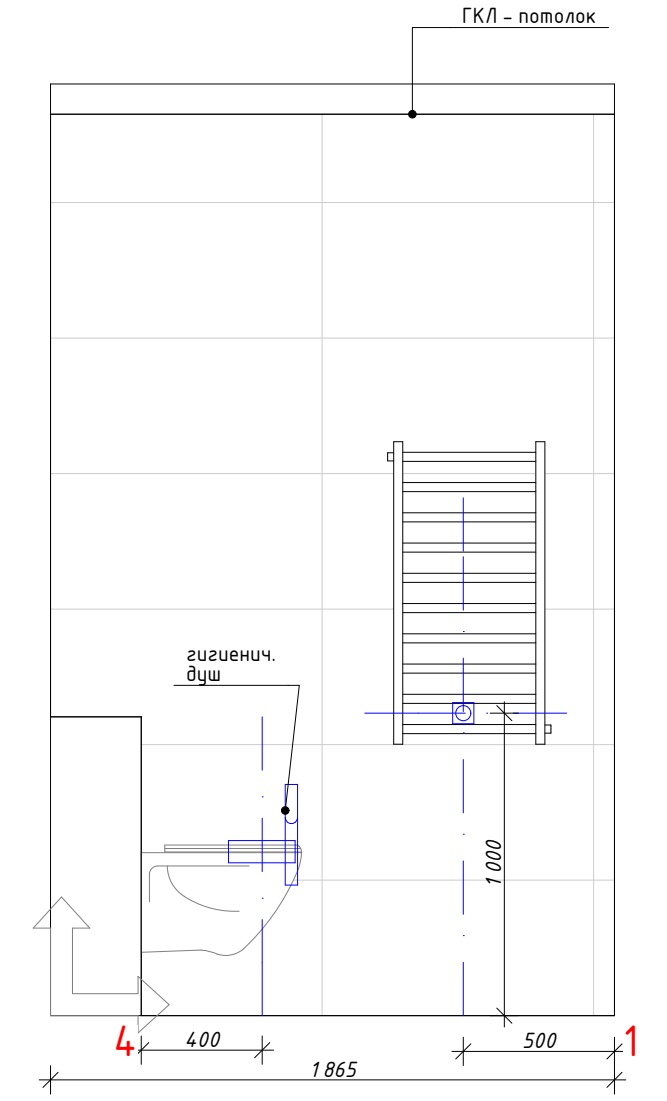

Развертка душевой M1:25

Схема помещения

Ведомость отделки душевой			
Усл. обозн.	Наименование отделки	Кол-во, ед. изм.	Прим.
	Настенная плитка Tubadzin Monolith Epoxy Graphite 2 Mat 10mm 89,8x44,8	12,5м²	
	Настенная плитка Regonda Ceramicas Brass OXIDE L/R 600x1200	7,2м²	
	Светло-серая краска - по тону совпадает с плиткой внутри фрамуги	0,8м²	
	Фитостена из искусственного мха	750x400мм	
	Напольная плитка Italon Loft Honey 20x160	3,6м²	см. План полов
	Потолки - ГКЛ, окрашенные в серый	3,36м²	см. План потолков

Примечание:

высота потолка на развертках указана с расчетом :
3230 - существующая до начала ремонта отметка
- 50мм (покрытие пола)
- 100мм - средняя толщина ГКЛ - потолка
итого 3230-50-100 = 3080мм
Точная высота уточняется по месту в процессе производства работ.

Дизайн-проект квартиры в ЖК "Серебряный парк" г. Москва, ул. Паршина					
Изм.	Кол.уч.	Лист	№ Док.	Подп.	Дата
Выполнил	Пристрома				
Н.контроль	Сергачева				
Проверил	Сергачева				
Развертка душевой					
<table border="1"> <tr> <th>Стадия</th> <th>Лист</th> <th>Листов</th> </tr> <tr> <td>Р</td> <td>22</td> <td>53</td> </tr> </table>