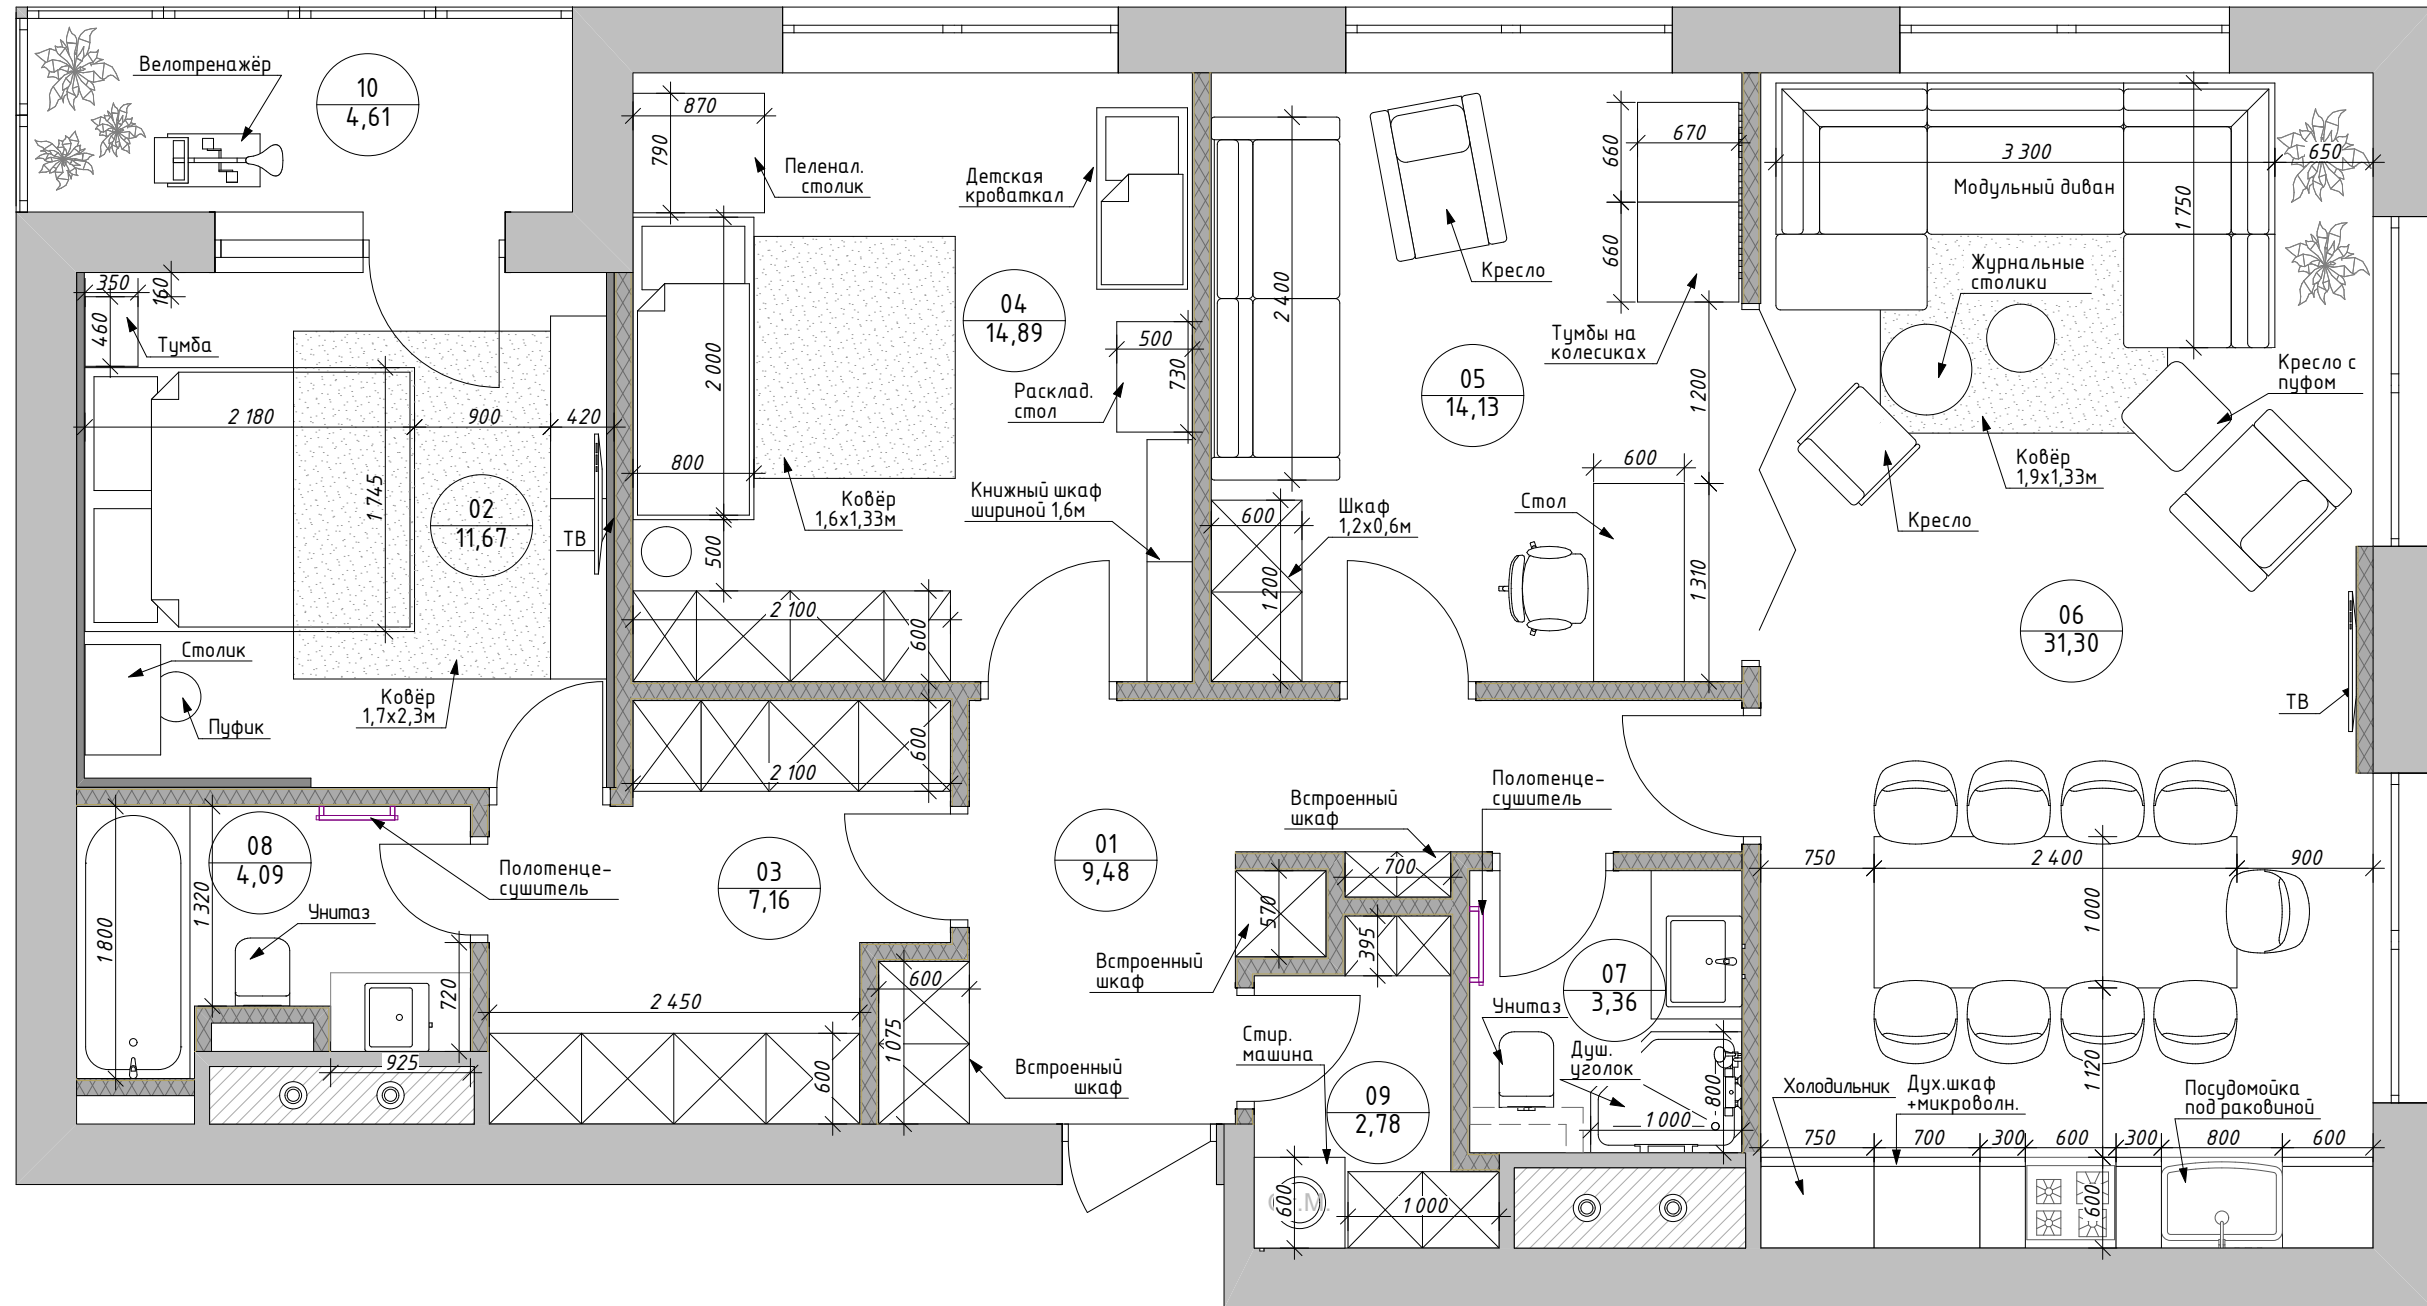

План с расстановкой мебели М1:50

Экспликация помещений		
№	Наименование	Площадь, м ²
01	Холл	9,48
02	Спальня	11,67
03	Гардеробная	7,16
04	Детская	14,89
05	Кабинет	14,13
06	Кухня-гостиная	31,30
07	Душевая	3,36
08	Ванная	4,09
09	Кладовая	2,78
10	Лоджия	4,61
		103,47 м ²