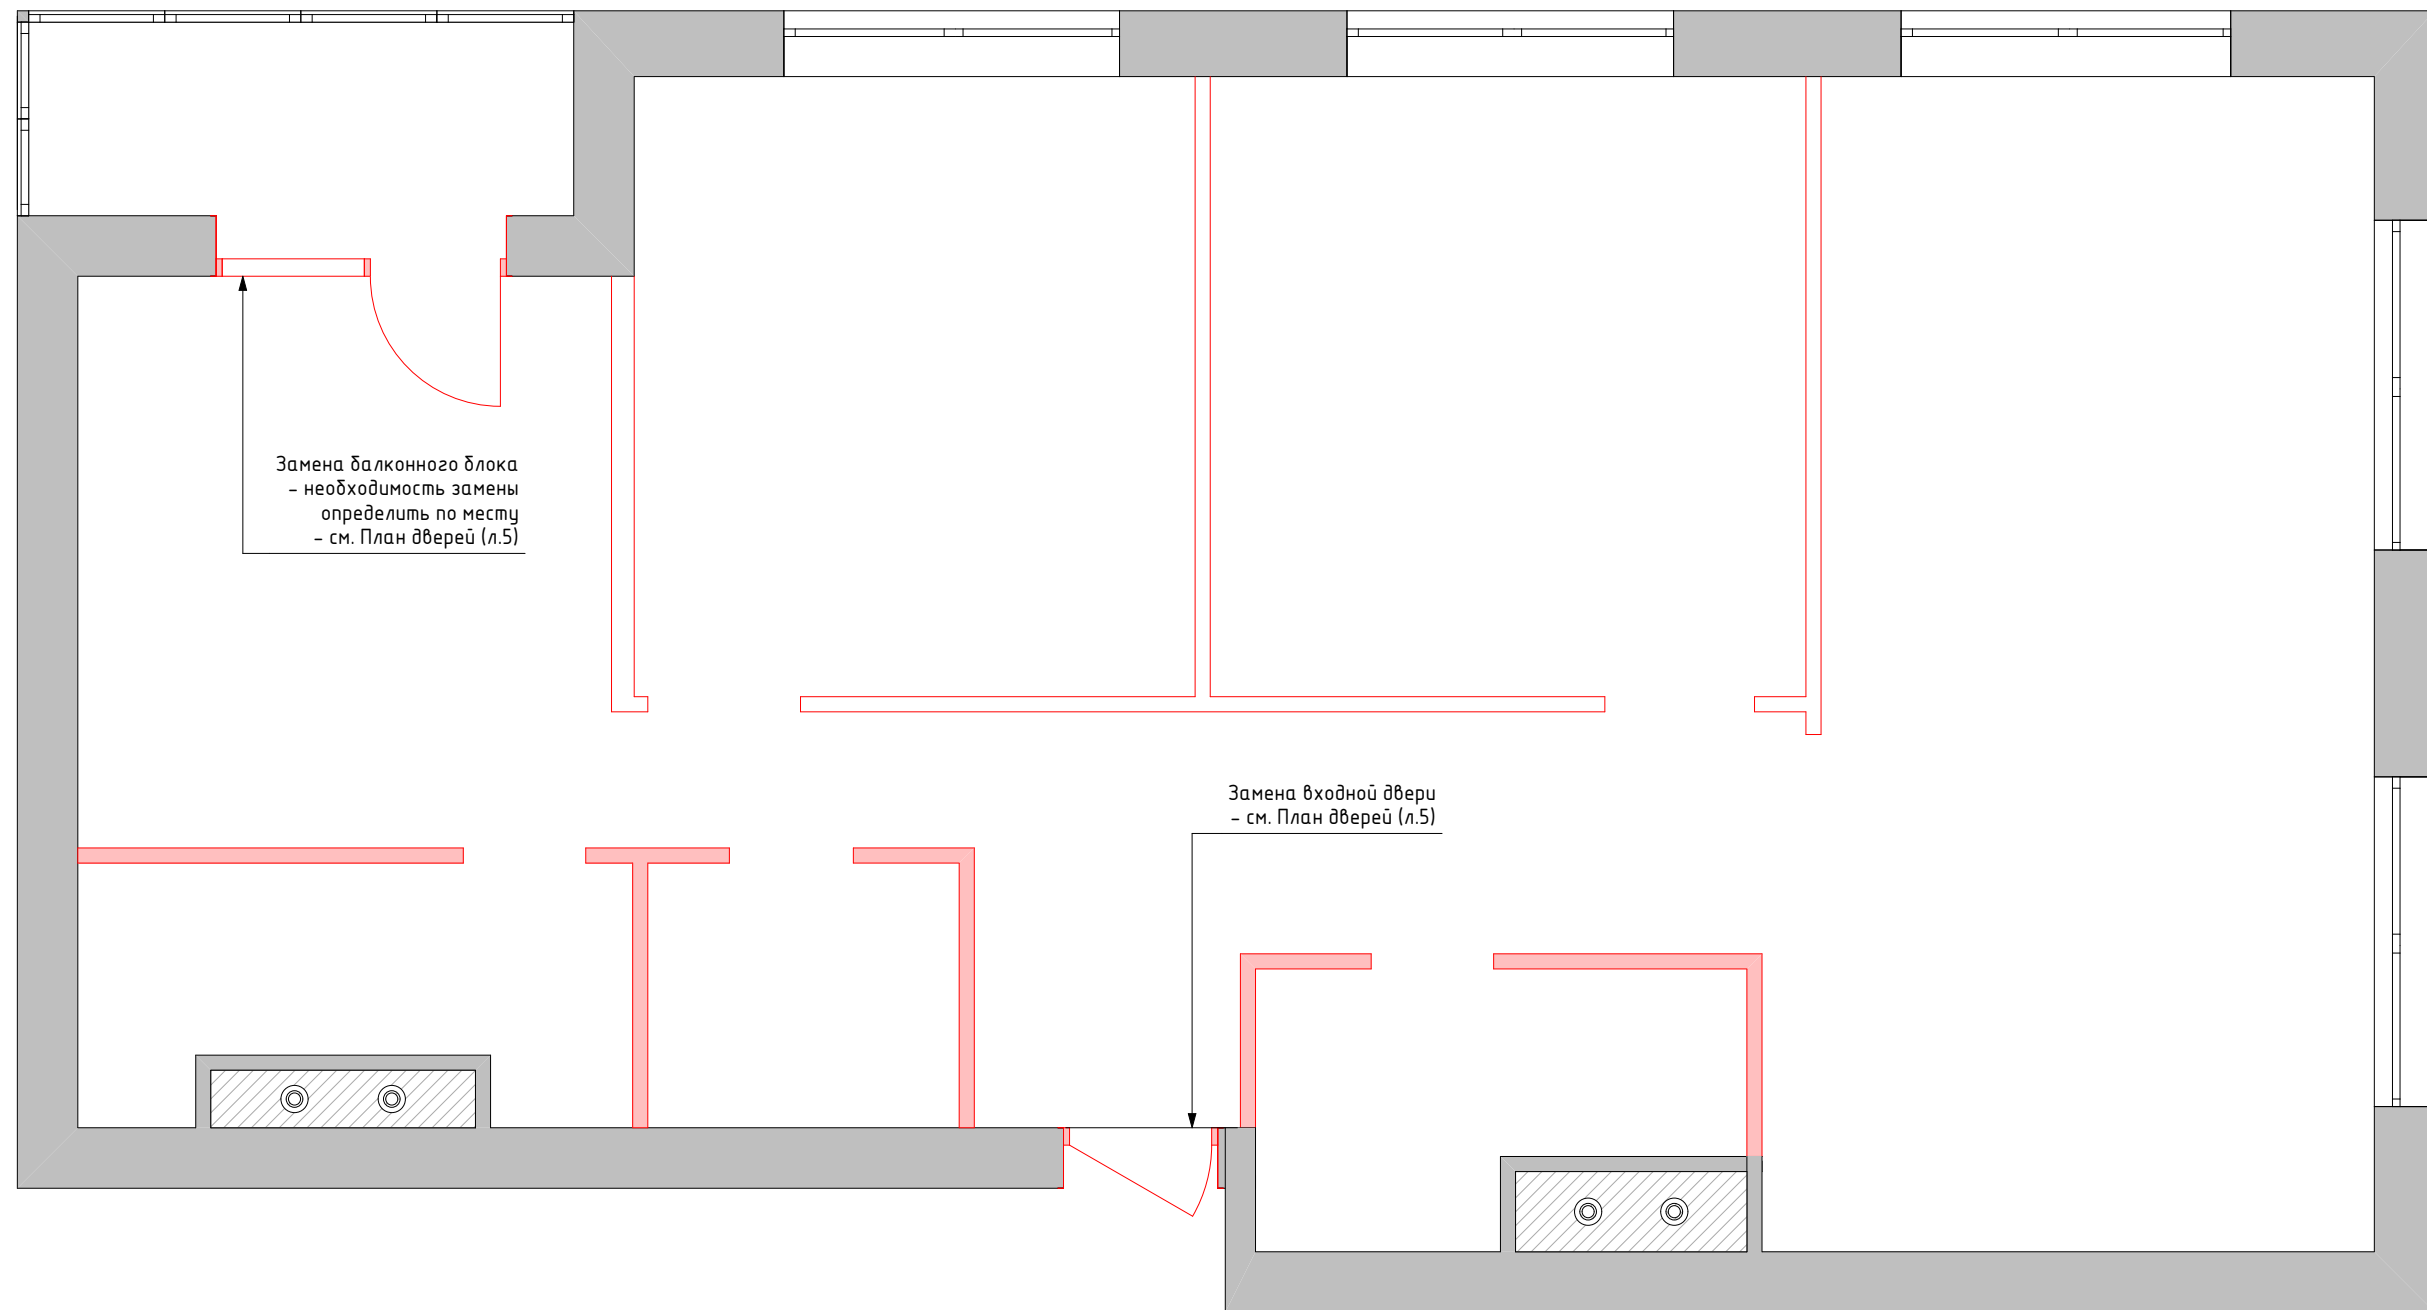

План демонтируемых конструкций М1:50

Условные обозначения	
	демонтируемые конструкции

Примечание:
Высотные отметки отсчитываются от 0,000 чистого пола.

Дизайн-проект квартиры в ЖК "Серебряный парк" г. Москва, ул. Паршина						Стадия	Лист	Листов
Изм.	Кол.уч.	Лист	№ Док.	Подп.	Дата	Р	3	53
Выполнил	Пристрома					План демонтируемых конструкций		
Н.контроль	Сергачева							
Проверил	Сергачева