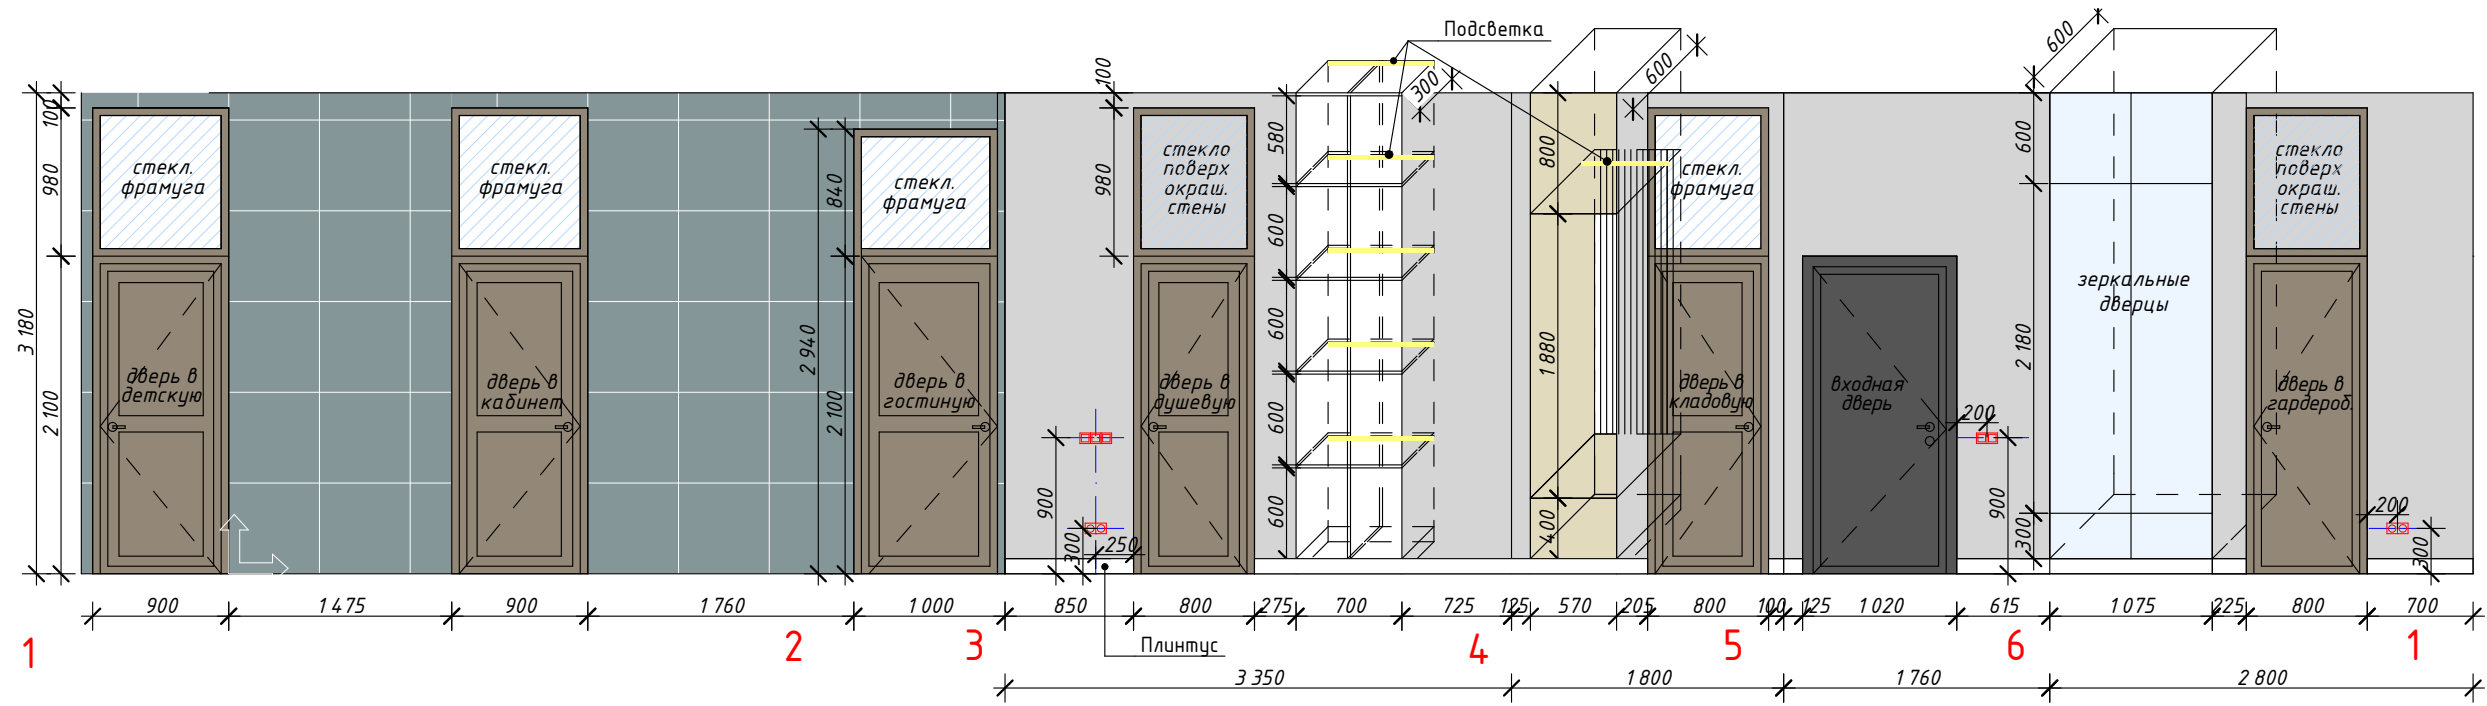

Развертка холла М1:50

Развертка гардеробной М1:50