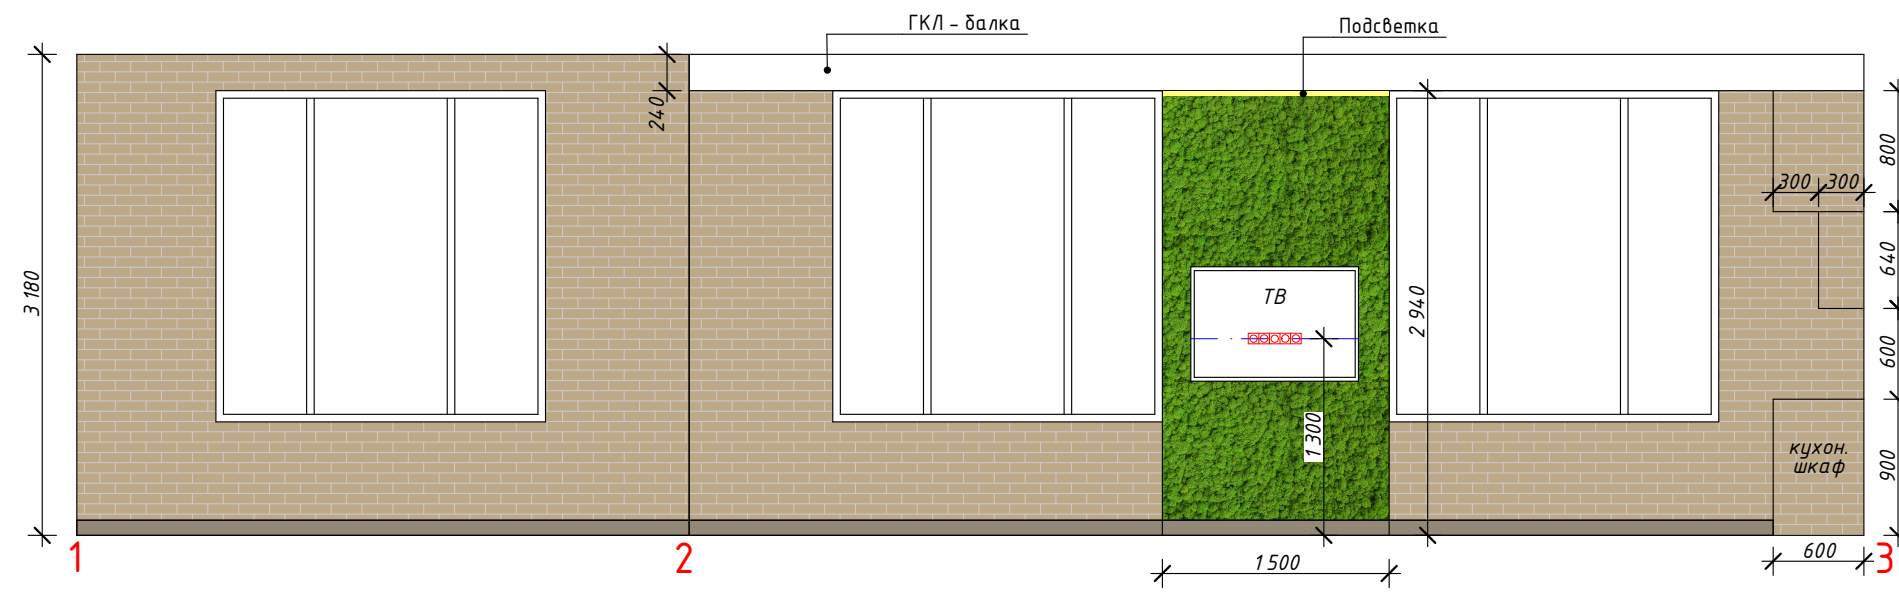

Развертка кухни-гостиной М1:50