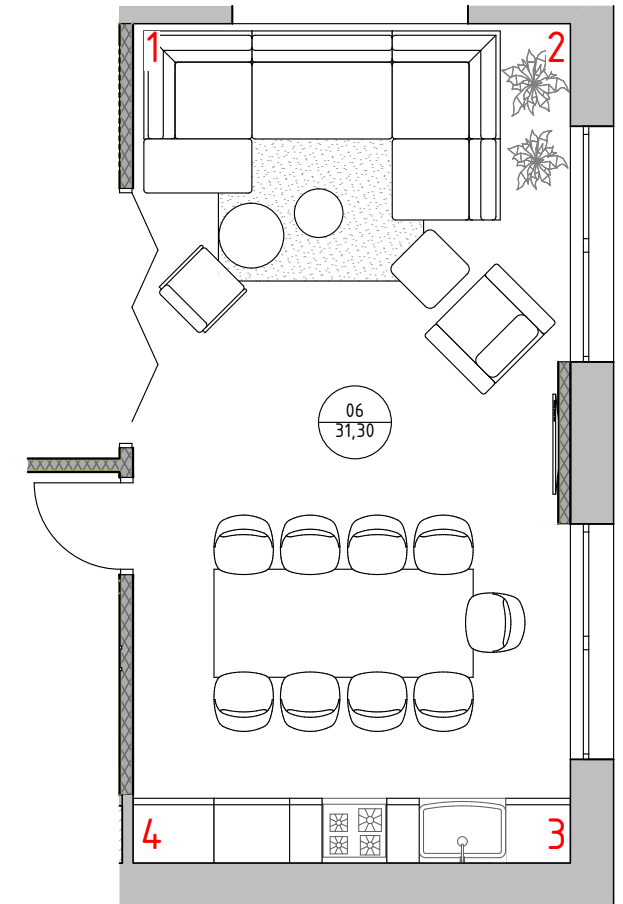

План с расстановкой мебели М1:50

Экспликация помещений		
№	Наименование	Площадь, м ²
01	Холл	9,48
02	Спальня	11,67
03	Гардеробная	7,16
04	Детская	14,89
05	Кабинет	14,13
06	Кухня-гостиная	31,30
07	Душевая	3,36
08	Ванная	4,09
09	Кладовая	2,78
10	Лоджия	4,61
		103,47 м ²

				<p>Спецификация осветительного оборудования</p>	Стадия	Лист	Листов
Выполнил	Пристрома	<i>Пристрома</i>			Р	17	53
Проверил	Сергачева	<i>Сергачева</i>					

Развертка кухни-гостиной М1:50

Схема помещения