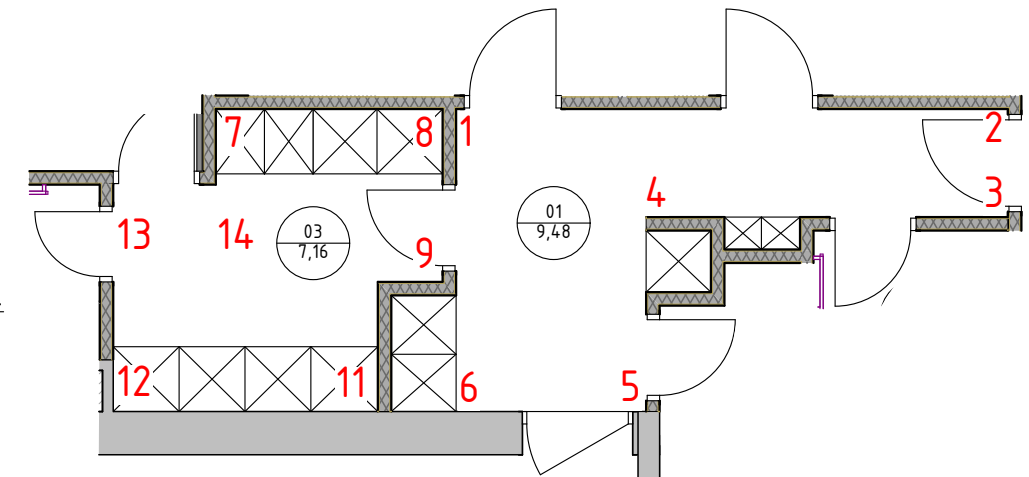

Развертка холла М1:50

Развертка гардеробной М1:50

Схема помещений

Ведомость отделки холла и гардеробной

Усл. обозн.	Наименование отделки	Кол-во, ед. изм.	Прим.
	Плитка с эффектом патины	10,9м ²	
	Декоративная штукатурка стен серого оттенка - цвет по согласованию с заказчиком	26,2м ²	
	Окрашивание внутри шкафов краем светлого оттенка - цвет по согласованию с заказчиком	39,3м ²	
	Плинтус - в соответствии с маркой напольной плитки	8,3п.м.	см. План полов
	Полы - Atlas Concorde Marvel Pro Sftuarario Select 60x60 Lapp.	16,35м ²	
	Потолки - жб плита окрашенная в серый	16,35м ²	см. План потолков