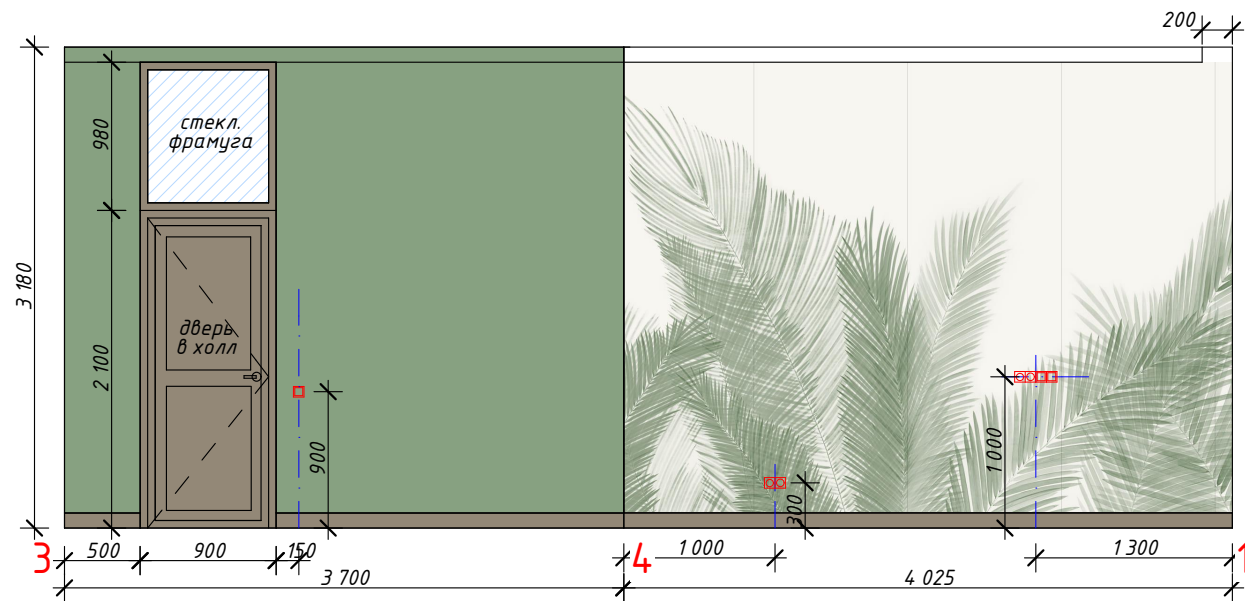

Развертка детской М1:50

Схема помещения