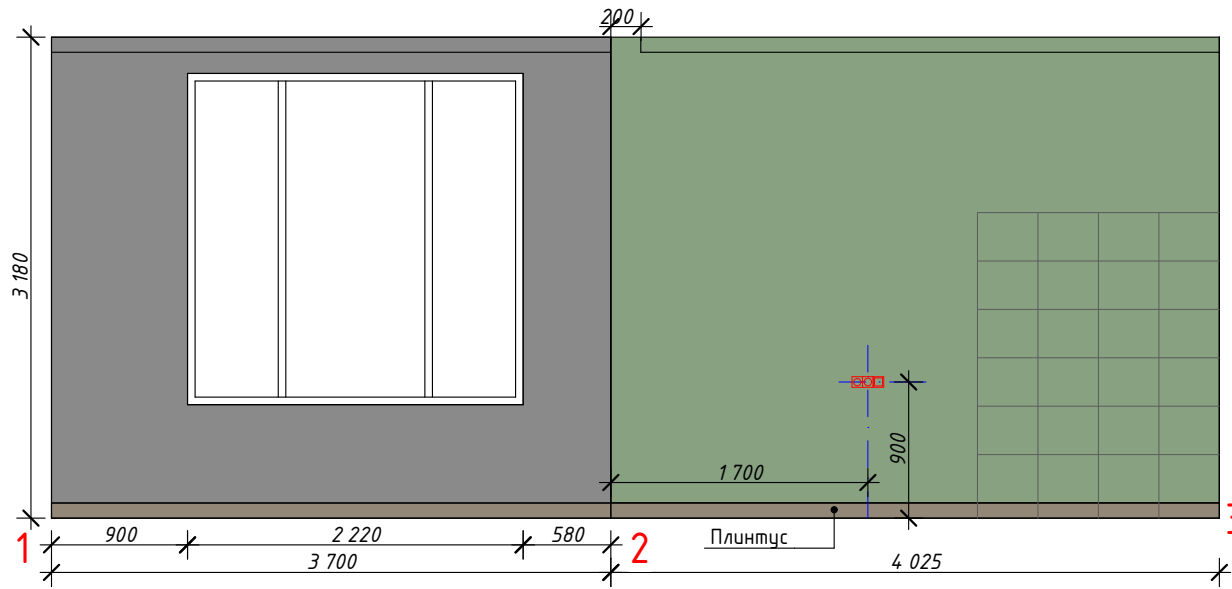

Развертка детской М1:50

Схема помещения