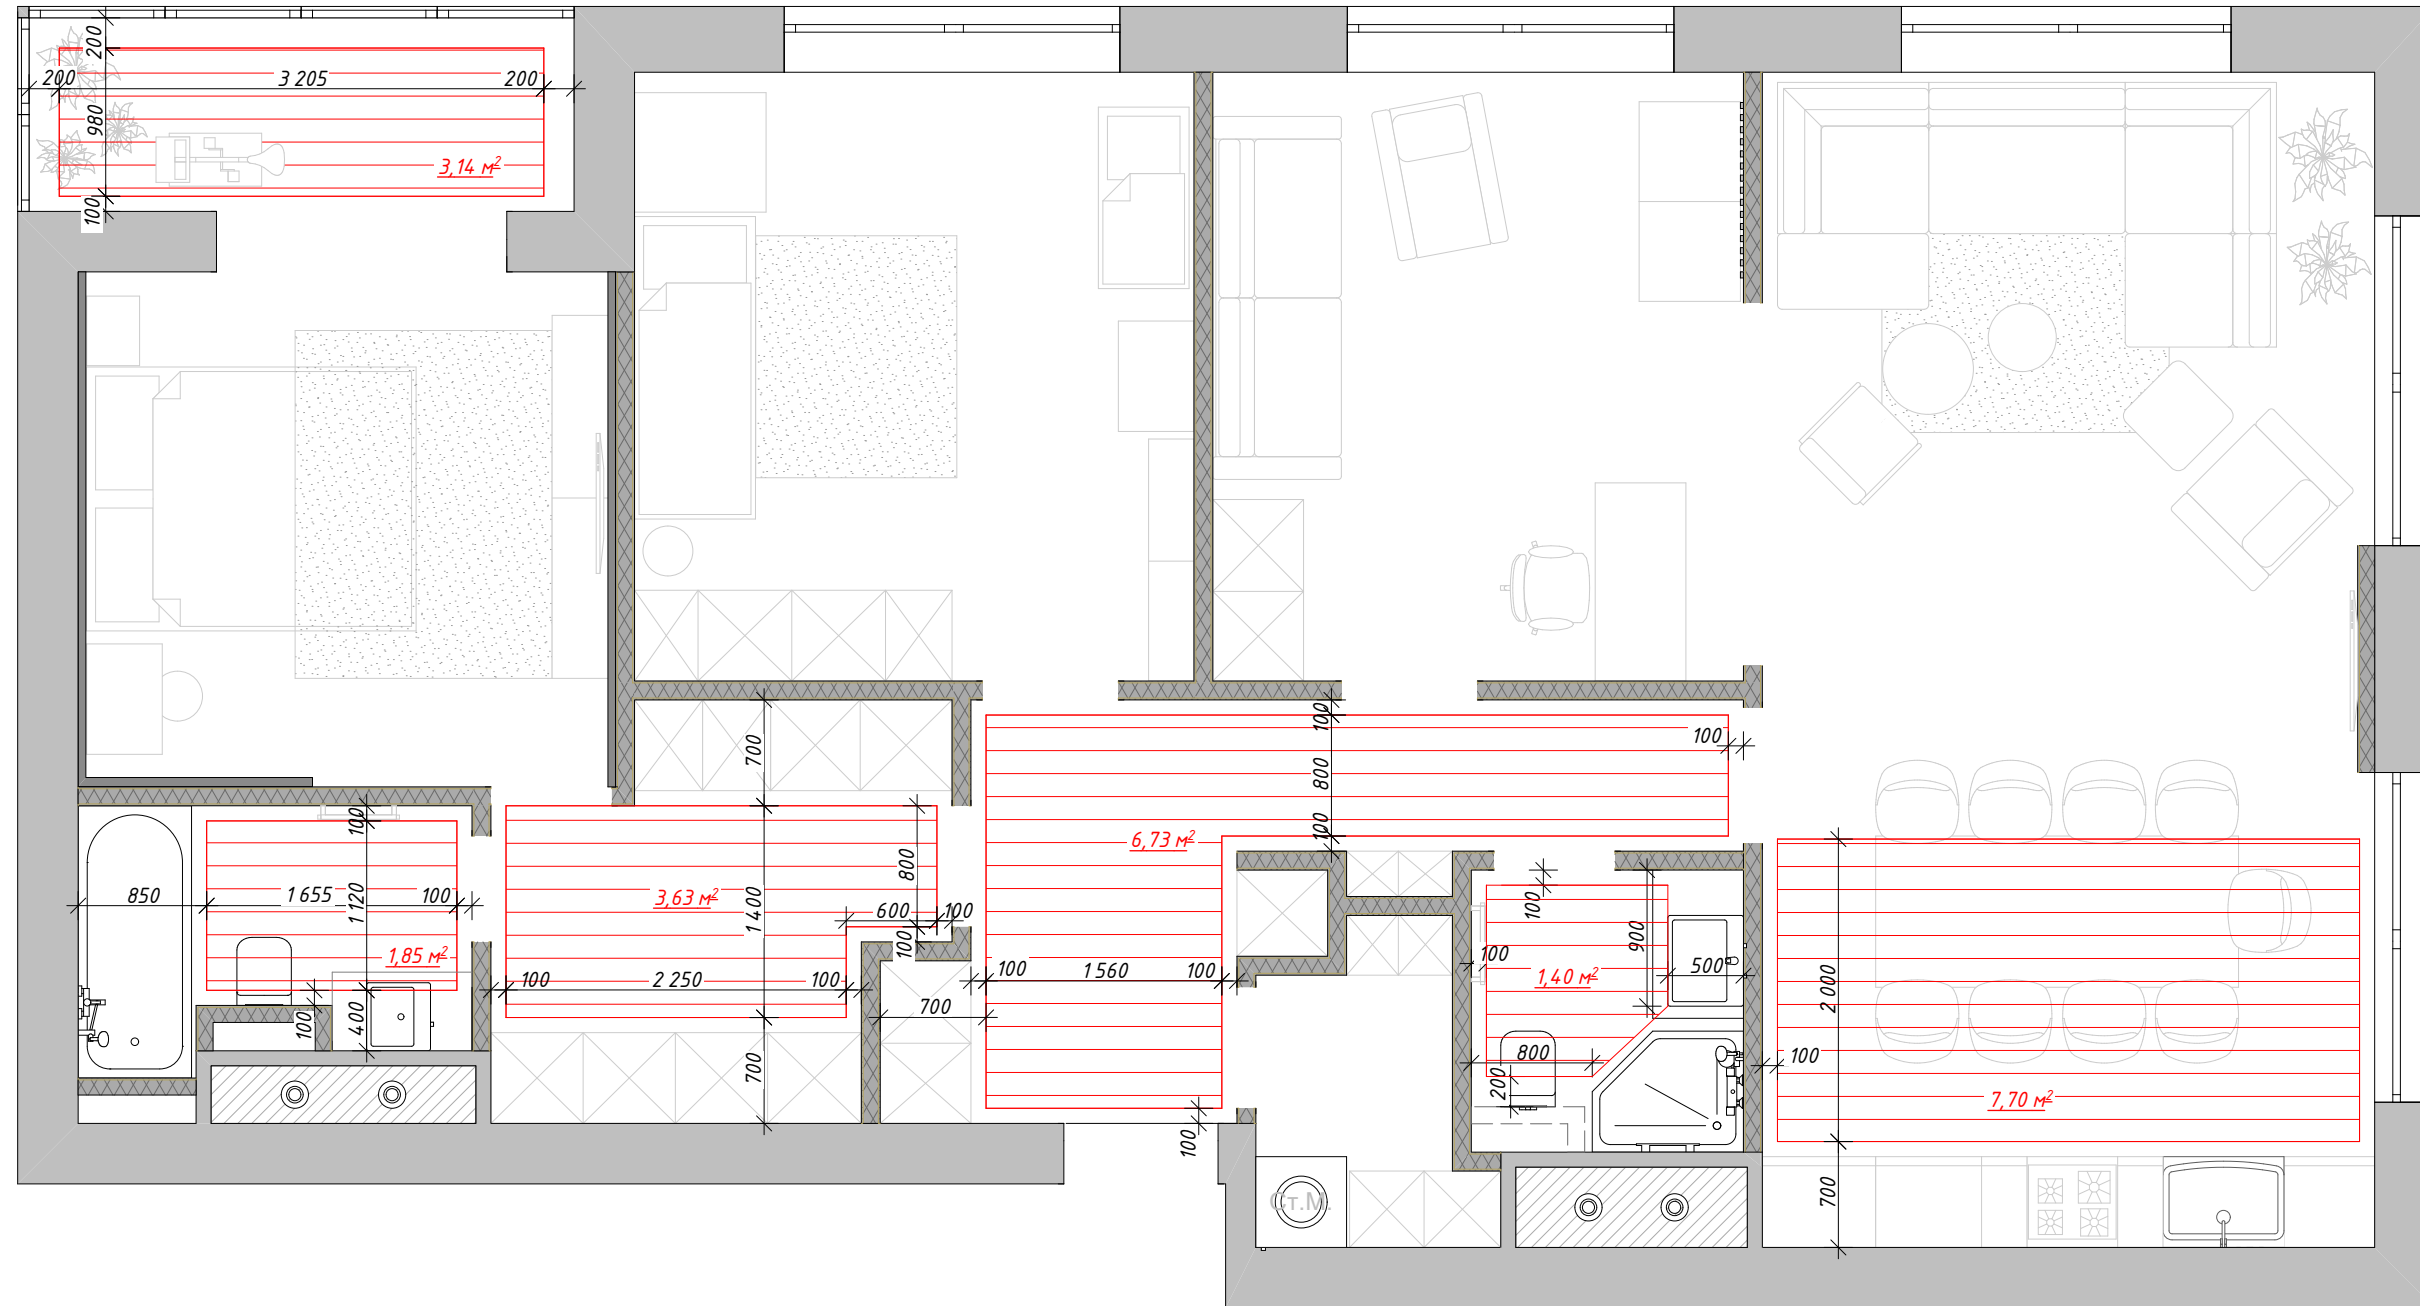

План тёплых полов M1:50

Экспликация помещений		
№	Наименование	Площадь, м²
01	Холл	9,48
02	Спальня	11,67
03	Гардеробная	7,16
04	Детская	14,89
05	Кабинет	14,13
06	Кухня-гостиная	31,30
07	Душевая	3,36
08	Ванная	4,09
09	Кладовая	2,78
10	Лоджия	4,61
		103,47 м²

Условные обозначения

– зона тёплого электрического пола (с площадью)
Общая площадь тёплого пола = 24,45 м².

Дизайн-проект квартиры в ЖК "Серебряный парк" г. Москва, ул. Паршина					
Изм.	Кол.уч.	Лист	№ Док.	Подп.	Дата
Выполнил	Пристрома			<i>[Signature]</i>	
Н.контроль	Сергачева			<i>[Signature]</i>	
Проверил	Сергачева			<i>[Signature]</i>	
План тёплых полов					
		Стадия	Лист	Листов	
		Р	9	53