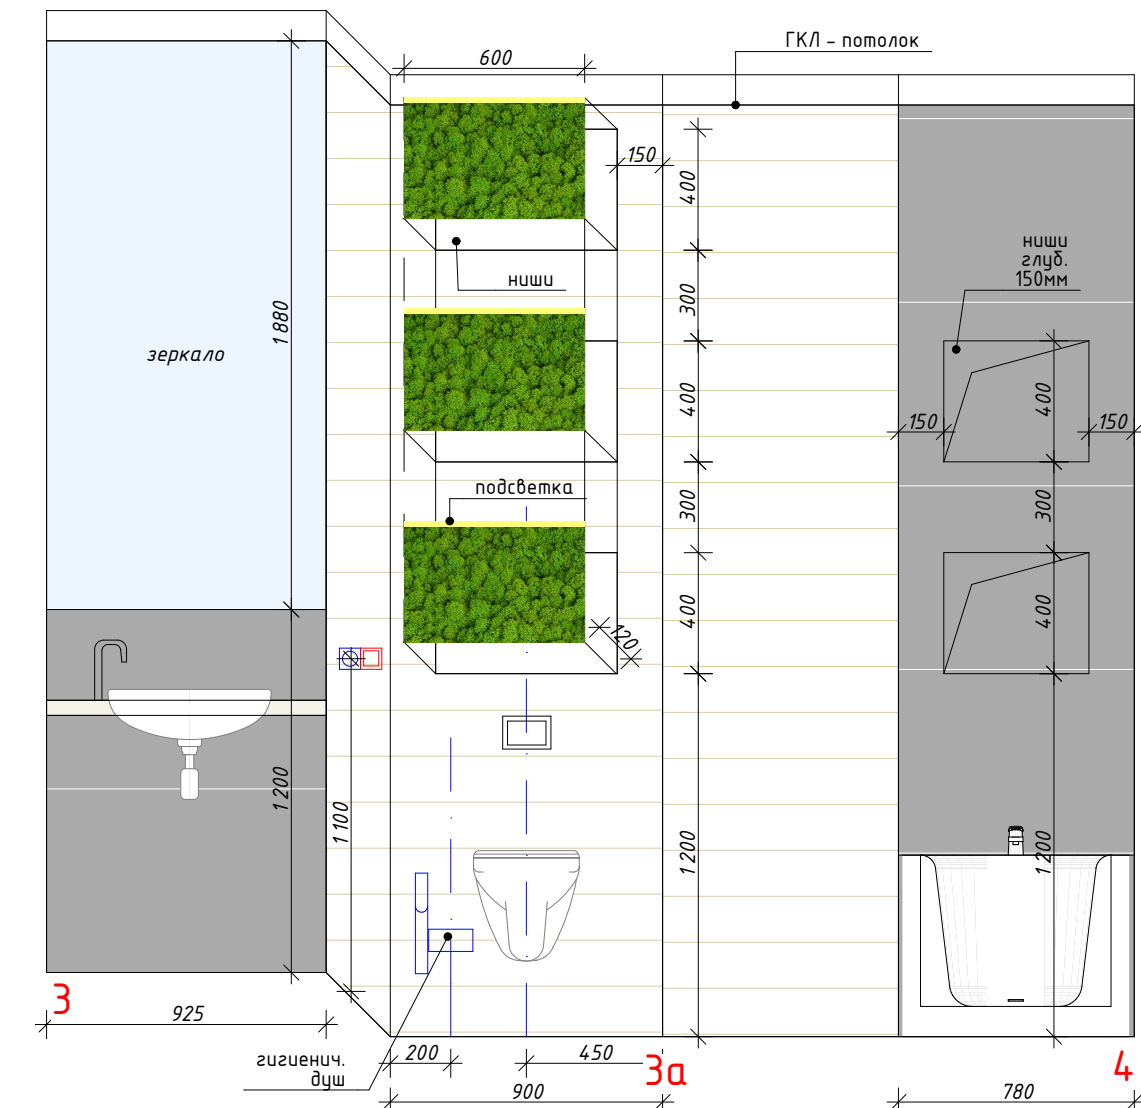

Ведомость отделки ванной			
Усл. обозн.	Наименование отделки	Кол-во, ед. изм.	Прим.
	Настенная плитка Peronda Brass Cloud 60.7X120.7 Lapp.Rett.	14,1м²	
	Настенная плитка Porcelanosa Oxford Liston	14,53м²	
	Фитостена из искусственного мха	3штх 600х400мм	
	Полы - Atlas Concorde Marvel Pro Statuario Select 60x60 Lapp.	3,81м²	см. План полов
	Потолки - ГКЛ, окрашенные в серый	3,81м²	см. План потолков

Примечание:
высота потолка на развертках указана с расчетом :
3230 - существующая до начала ремонта отметка
- 50мм (покрытие пола)
- 100мм - средняя толщина ГКЛ -потолка
итого 3230-50-100 = 3080мм
Точная высота уточняется по месту в процессе производства работ.

Дизайн-проект квартиры в ЖК "Серебряный парк"
г. Москва, ул. Паршина

Изм.	Кол.уч.	Лист	№ Док.	Подп.	Дата
Выполнил	Пристрома				
Н.контроль	Сергачева				
Проверил	Сергачева				

Развертка ванной

Стадия	Лист	Листов
Р	23	53