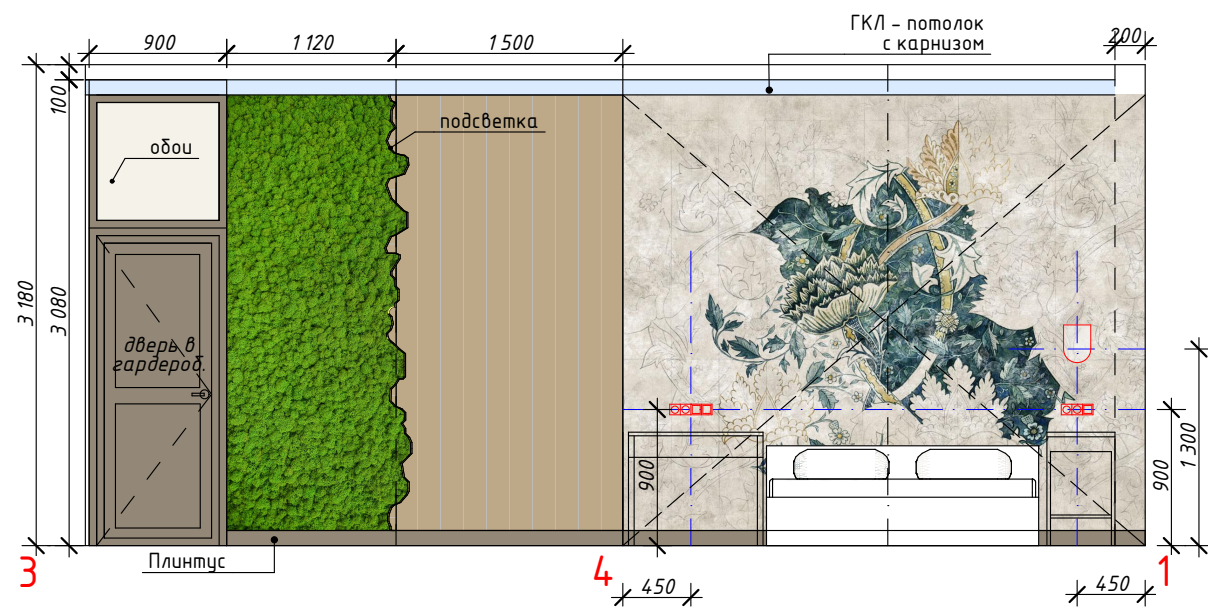

Развертка спальни М1:50

Развертка лоджии М1:50

Схема помещений

Ведомость отделки спальни и лоджии

Усл. обозн.	Наименование отделки	Кол-во, ед. изм.	Прим.
	Декоративная штукатурка под бетон оттенков согласно визуализации	6,8м ²	Лоджия
	Фитостена из искусственного мха	1,2 x 3,1(Н)м	Спальня
	Ламинат - декоративное оформление стены, марка по согласованию с Заказчиком	4,7м ²	
	Панно Fatura 2020 / MORRIS	3,71 x 3,1 (Н)м	
	Обои-компаньон к панно Fatura 2020 / MORRIS	18,9м ²	см. План полов
	Паркет, доска Тека Antique Soft Loc Каньон 12923 Дуб Кантри с брашью (Текстурированная) 2200x155 мм	11,67м ²	
	Керамогранит Сиена GP 100x600	4,7м ²	
	Плинтус- из дверного наличника	15,4п.м.	
	Потолки - окрашенные ГКЛ согласно визуализации	17,9м ²	см. План потолков
	Декоративные потолочные розетки	1 шт (большая) 2 шт (малые)	
	Потолочный карниз, окрашенный в цвет потолка	14,5п.м.	