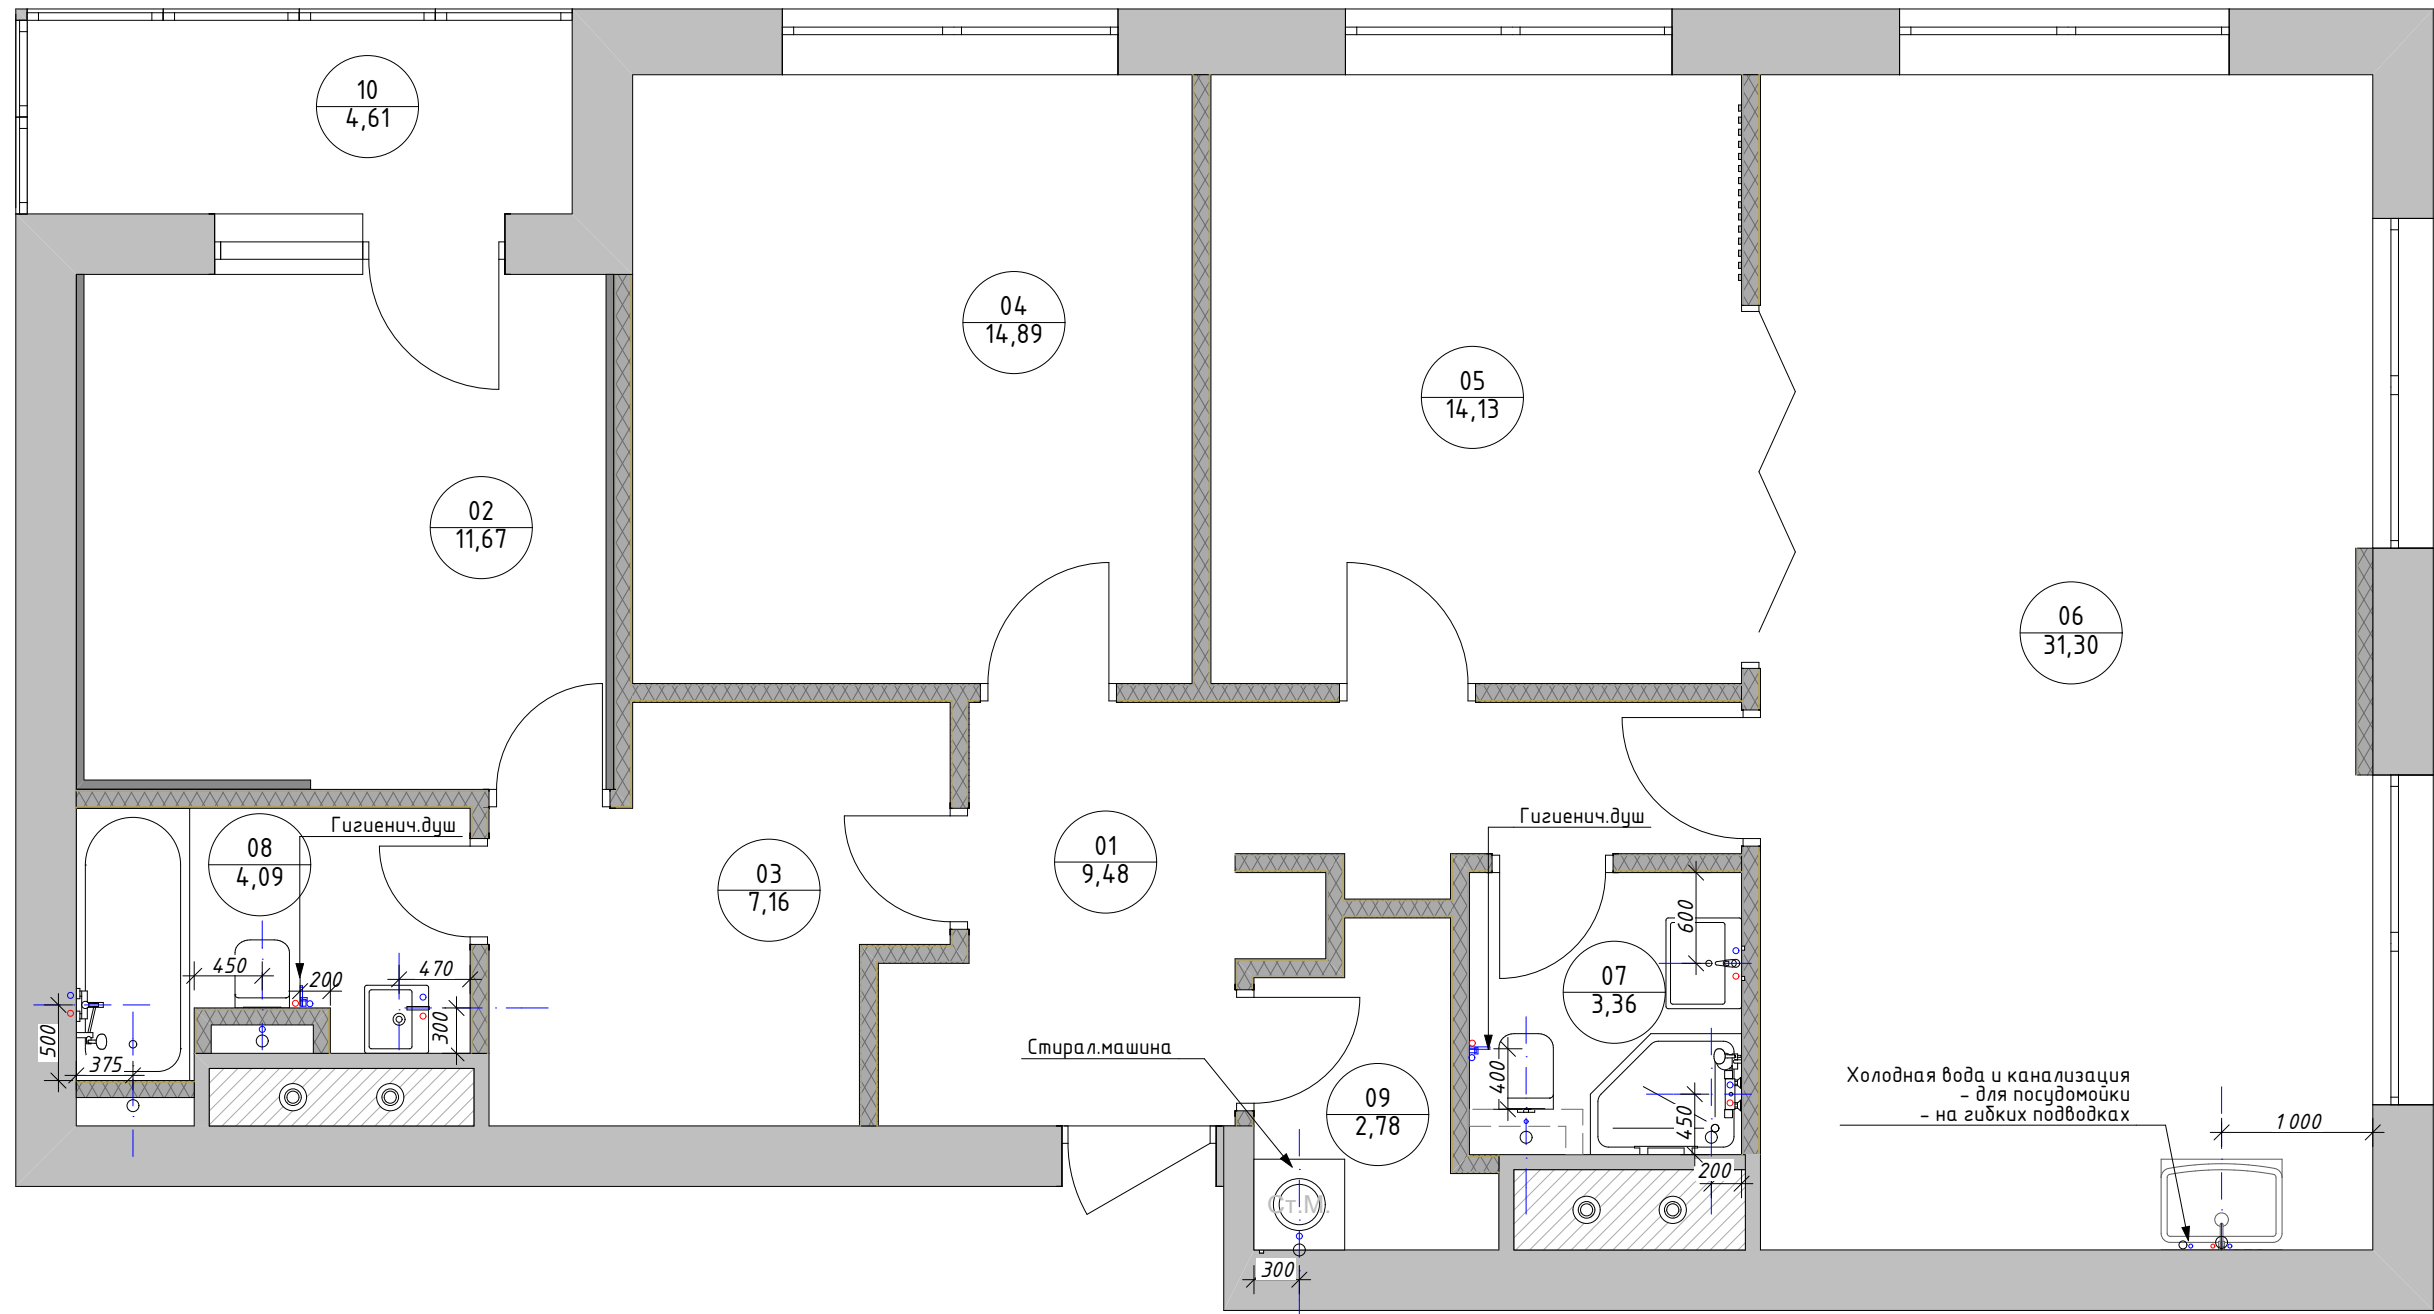

План сантехники М1:50

Экспликация помещений		
№	Наименование	Площадь, м ²
01	Холл	9,48
02	Спальня	11,67
03	Гардеробная	7,16
04	Детская	14,89
05	Кабинет	14,13
06	Кухня-гостиная	31,30
07	Душевая	3,36
08	Ванная	4,09
09	Кладовая	2,78
10	Лоджия	4,61
		103,47 м ²