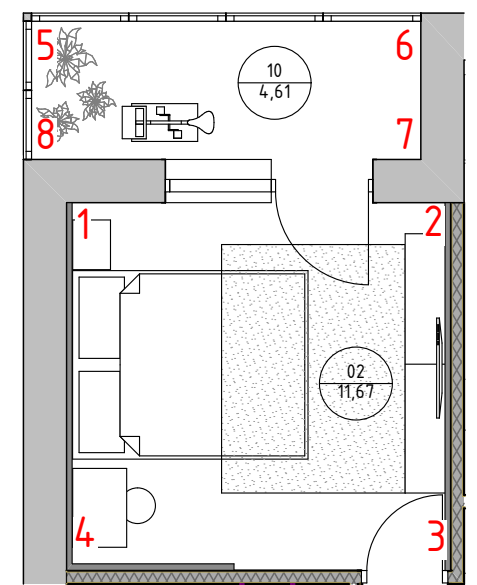

План с расстановкой мебели М1:50

Экспликация помещений		
№	Наименование	Площадь, м ²
01	Холл	9,48
02	Спальня	11,67
03	Гардеробная	7,16
04	Детская	14,89
05	Кабинет	14,13
06	Кухня-гостиная	31,30
07	Душевая	3,36
08	Ванная	4,09
09	Кладовая	2,78
10	Лоджия	4,61
		103,47 м ²

Развертка спальни М1:50

Развертка лоджии М1:50

Схема помещений

Ведомость отделки спальни и лоджии

Усл. обозн.	Наименование отделки	Кол-во, ед. изм.	Прим.
	Декоративная штукатурка под бетон оттенков согласно визуализации	6,8м ²	Лоджия
	Фитостена из искусственного мха	1,2 x 3,1(Н)м	Спальня
	Ламинат - декоративное оформление стены, марка по согласованию с Заказчиком	4,7м ²	
	Панно Fatura 2020 / MORRIS	3,71 x 3,1 (Н)м	
	Обои-компаньон к панно Fatura 2020 / MORRIS	18,9м ²	см. План полов
	Паркет, доска Тека Antique Soft Loc Каньон 12923 Дуб Кантри с брашью (Текстурированная) 2200x155 мм	11,67м ²	
	Керамогранит Сиена GP 100x600	4,7м ²	
	Плинтус- из дверного наличника	15,4п.м.	
	Потолки - окрашенные ГКЛ согласно визуализации	17,9м ²	см. План потолков
	Декоративные потолочные розетки	1 шт (большая) 2 шт (малые)	
	Потолочный карниз, окрашенный в цвет потолка	14,5п.м.	

Примечание:

высота потолка на развертках указана с расчетом :
 3230 - существующая до начала ремонта отметка
 - 50мм (покрытие пола)
 - 100мм - средняя толщина ГКЛ -потолка
 итого 3230-50-100 = 3080мм
 Точная высота уточняется по месту в процессе производства работ.