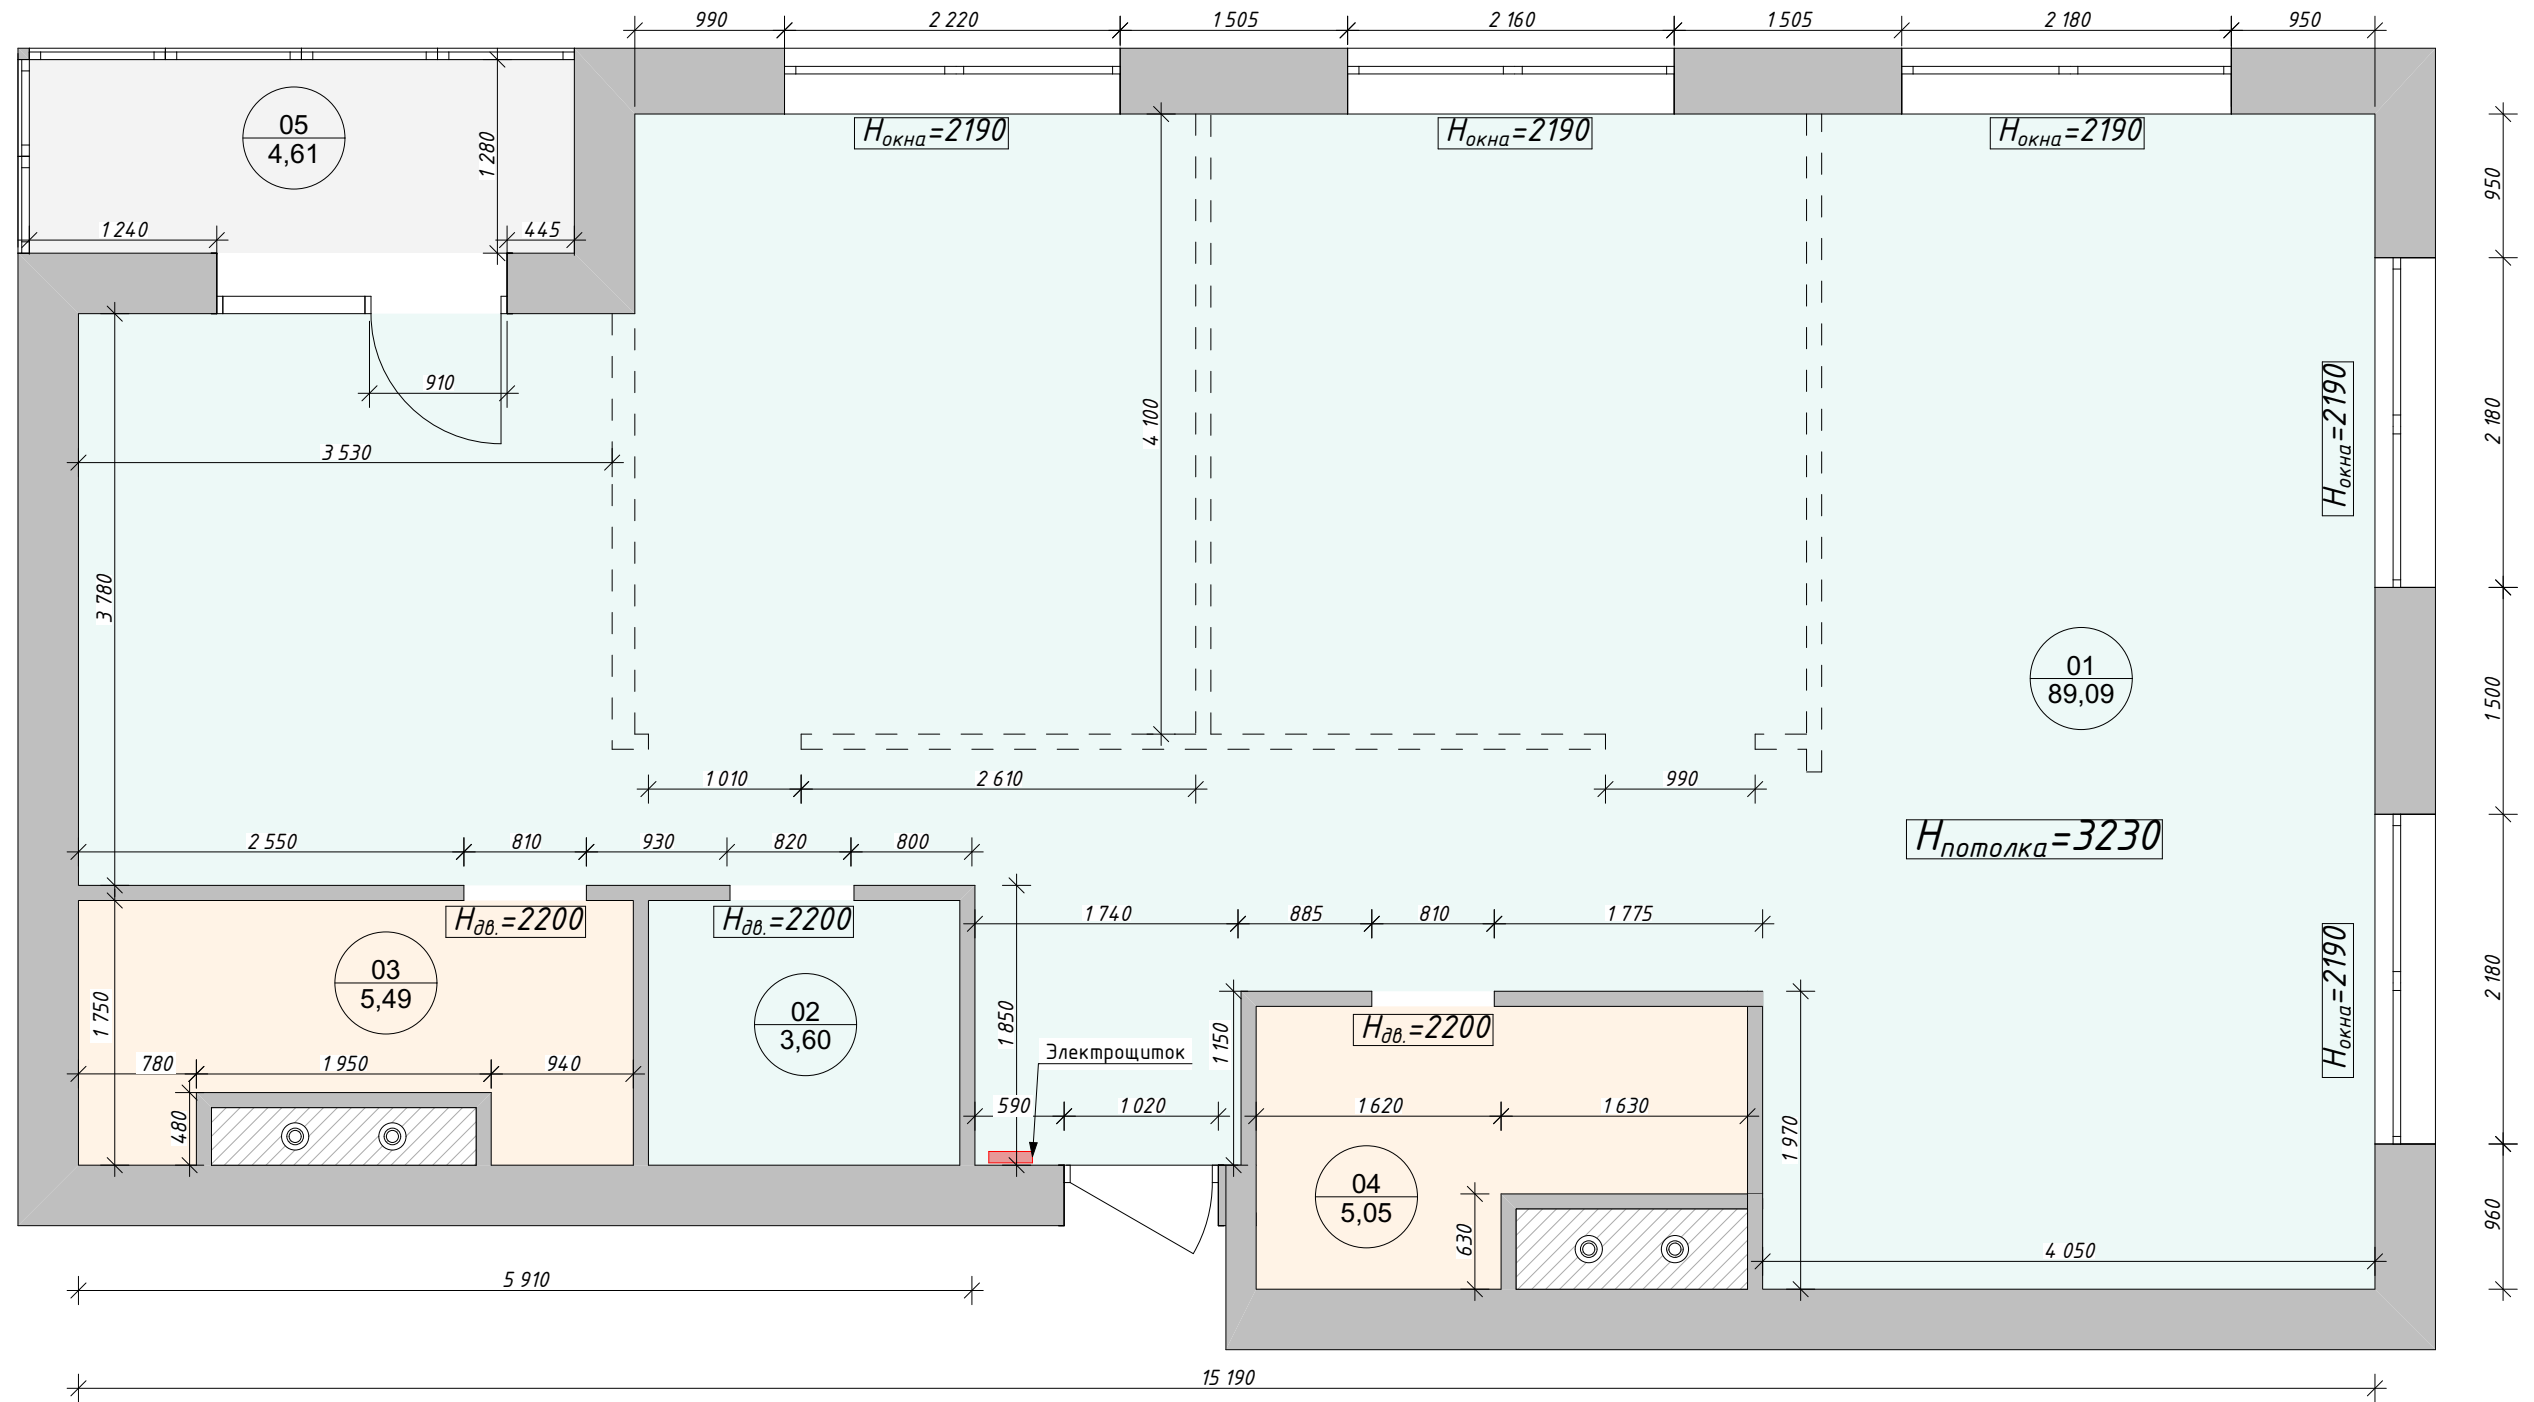

Обмерочный план М1:50

Экспликация помещений (существующих)		
№	Наименование	Площадь, м²
01	Помещение	89,09
02	Помещение	3,60
03	СУ	5,49
04	СУ	5,05
05	Лоджия	4,61
		107,84 м²

Дизайн-проект квартиры в ЖК "Серебряный парк" г. Москва, ул. Паршина					
Изм.	Кол.уч.	Лист	№ Док.	Подп.	Дата
Выполнил	Пристрома				
Н.контроль	Сергачева				
Проверил	Сергачева				
Обмерочный план					
			Стадия	Лист	Листов
			Р	2	53